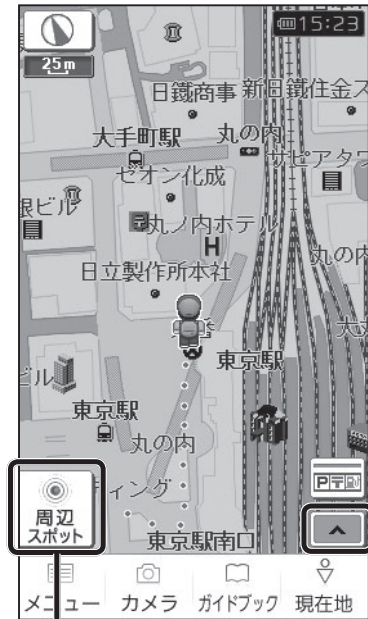

縦表示の地図画面について

歩

歩行モード時は、地図画面を縦表示に切り換えることができます。(P.50)

● 縦表示の地図画面について、下記以外はP.64～69をご覧ください。

周辺スポット
表示させている地図の周辺から、施設や登録した付箋ポイントを検索できます。(周辺スポット検索→P.129)

タッチキー ON
縦画面のタッチキーが表示されます。

タッチキー OFF
縦画面のタッチキーが消去されます。

凡例

表示	内容	表示	内容	表示	内容	表示	内容
	高速・有料道路*		町村・東京以外区役所		スマートIC(紫)		アイススケート場
	国道*		NTT		サービスエリア		ヨットハーバー
	主要地方道*		銀行・信用金庫		パーキングエリア		競技場・体育館
	一般都道府県道*		デパート・スーパーなど		交差点		キャンプ場
	他の道路* (巾5.5m以上)		ホテル・旅館など		駐車場		公園
	他の道路* (巾3～5.5m)		ビル		駅		温泉
	J R		工場		バス停		山
	私鉄		灯台		フェリーのりば		名所・観光地など
	水路(水色)		神社		空港・飛行場		ゴルフ場
	都道府県境		寺院		道の駅		トイレ
	緑地(緑)		教会		踏切(黄)		その他の施設
	庁舎・敷地など(灰色)		霊園・墓地		ポトルネック踏切(青)		
	官公庁		城跡		学校		
	都道府県庁		警察署		幼稚園		
	市役所・東京23区役所		消防署		病院・医院		
			郵便局		電力会社・発電所		
			インターチェンジ(緑)		海水浴場		

お知らせ

- 凡例はビジュアルシティアップが「する」に設定されているときの内容です。ビジュアルシティアップが「しない」に設定されている場合は、簡略化して表示されます。(P.60)
- 地図データの整備上、全ての施設等を表示していません。
- 改善のため予告なく変更することがあります。

* 道路色は、地図色(P.166)の設定によって異なります。

地図色	高速・有料道路	国道	主要地方道	一般都道府県道	他の道路 (巾5.5m以上)	他の道路 (巾3～5.5m)
	「街歩き」	青	黄色			灰色
「お散歩」	青	肌色				
上記以外	青	赤	緑		灰色	