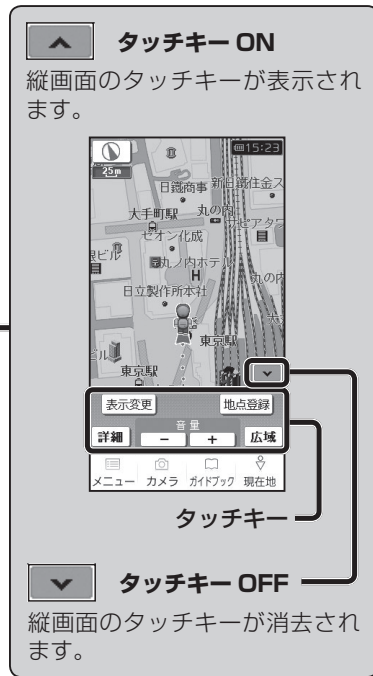

縦表示の地図画面について

歩

歩行モード時は、地図画面を縦表示に切り換えることができます。(P.50)

● 縦表示の地図画面について、下記以外はP.64～69をご覧ください。

周辺スポット
表示させている地図の周辺から、施設や登録した付箋ポイントを検索できます。(周辺スポット検索→P.129)

タッチキー ON
縦画面のタッチキーが表示されます。

タッチキー OFF
縦画面のタッチキーが消去されます。

凡例

表示	内容	表示	内容	表示	内容	表示	内容
	高速・有料道路*		町村・東京以外区役所		スマートIC(紫)		アイススケート場
	国道*		NTT		サービスエリア		ヨットハーバー
	主要地方道*		銀行・信用金庫		パーキングエリア		競技場・体育館
	一般都道府県道*		デパート・スーパーなど		交差点		キャンプ場
	他の道路* (巾5.5m以上)		ホテル・旅館など		駐車場		公園
	他の道路* (巾3～5.5m)		ビル		駅		温泉
	J R		工場		バス停		山
	私鉄		灯台		フェリーのりば		名所・観光地など
	水路(水色)		神社		空港・飛行場		ゴルフ場
	都道府県境		寺院		道の駅		トイレ
	緑地(緑)		教会		踏切(黄)		その他の施設
	庁舎・敷地など(灰色)		霊園・墓地		ポトルネック踏切(青)		
	官公庁		城跡		学校		
	都道府県庁		警察署		幼稚園		
	市役所・東京23区役所		消防署		病院・医院		
			郵便局		電力会社・発電所		
			インターチェンジ(緑)		海水浴場		