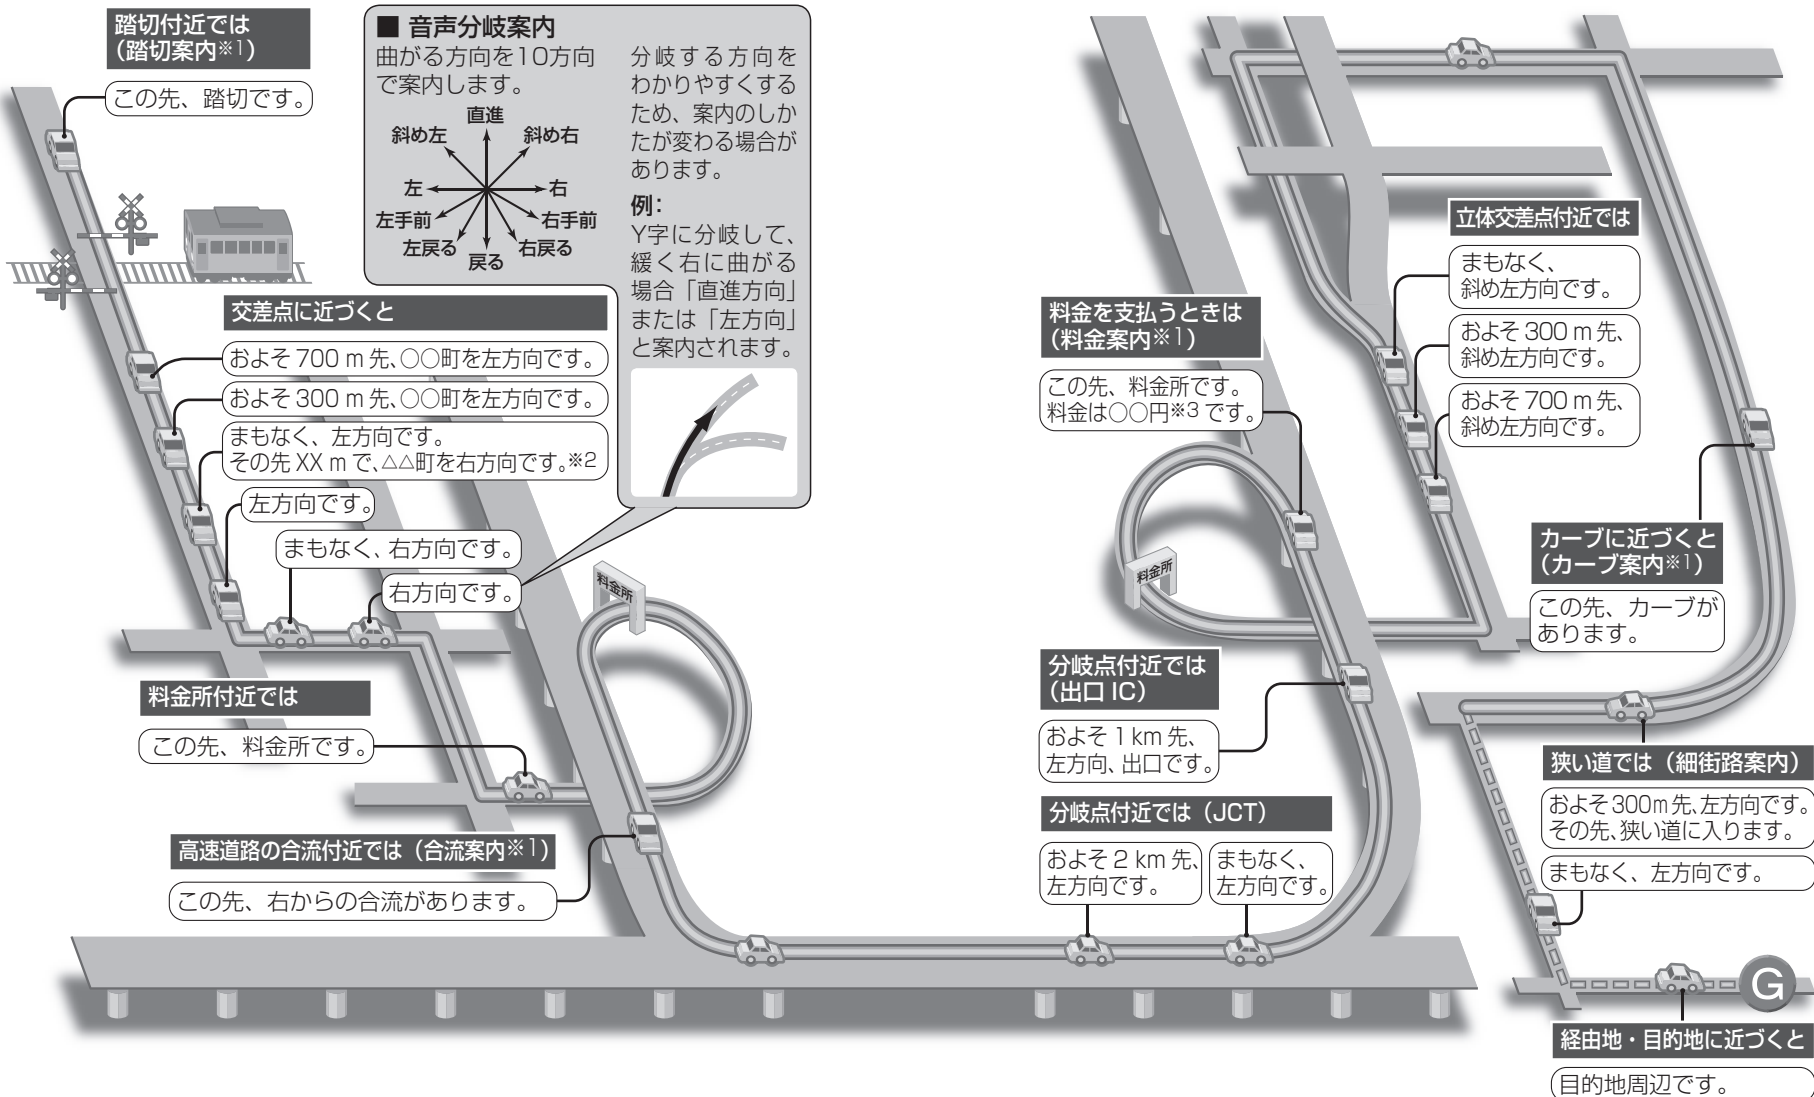

ルート音声案内について ④

ナビゲーション
ルート音声案内について

お知らせ

● 走行する速度により、一部音声案内が行われない場合があります。

※1 案内する/しないの設定ができます。(P.168)
 ※2 交差点が連続する場合のみ。
 ※3 案内される金額は、実際と異なる場合があります。
 (料金は2010年3月現在)

● 経由地に到着しても、「目的地周辺です」と音声案内されます。