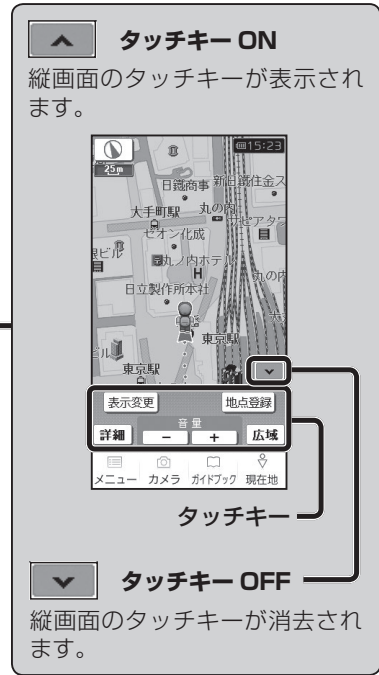

縦表示の地図画面について

歩

歩行モード時は、地図画面を縦表示に切り換えることができます。(P.50)

● 縦表示の地図画面について、下記以外はP.64～69をご覧ください。

周辺スポット
表示させている地図の周辺から、施設や登録した付箋ポイントを検索できます。(周辺スポット検索→P.129)

タッチキー ON
縦画面のタッチキーが表示されます。

タッチキー OFF
縦画面のタッチキーが消去されます。

凡例

表示	内容	表示	内容	表示	内容	表示	内容
	高速・有料道路*		町村・東京以外区役所		スマートIC(紫)		アイススケート場
	国道*		主要地方道*		サービスエリア		ヨットハーバー
	一般都道府県道*		他の道路*(r5.5m以上)		パーキングエリア		競技場・体育館
	他の道路*(r3～5.5m)		J R		交差点		キャンプ場
	私鉄		水路(水色)		駐車場		公園
	都道府県境		緑地(緑)		駅		温泉
	庁舎・敷地など(灰色)		官公庁		バス停		山
	都道府県庁		市役所・東京23区役所		フェリーのりば		名所・観光地など
	周辺スポット		工場		港湾		ゴルフ場
	周辺スポット		灯台		空港・飛行場		トイレ
	周辺スポット		神社		道の駅		その他の施設
	周辺スポット		寺院		踏切(黄)		
	周辺スポット		教会		ポルネック踏切(橙)		
	周辺スポット		霊園・墓地		学校		
	周辺スポット		城跡		幼稚園		
	周辺スポット		警察署		病院・医院		
	周辺スポット		消防署		電力会社・発電所		
	周辺スポット		郵便局		海水浴場		
	周辺スポット		インターチェンジ(緑)				