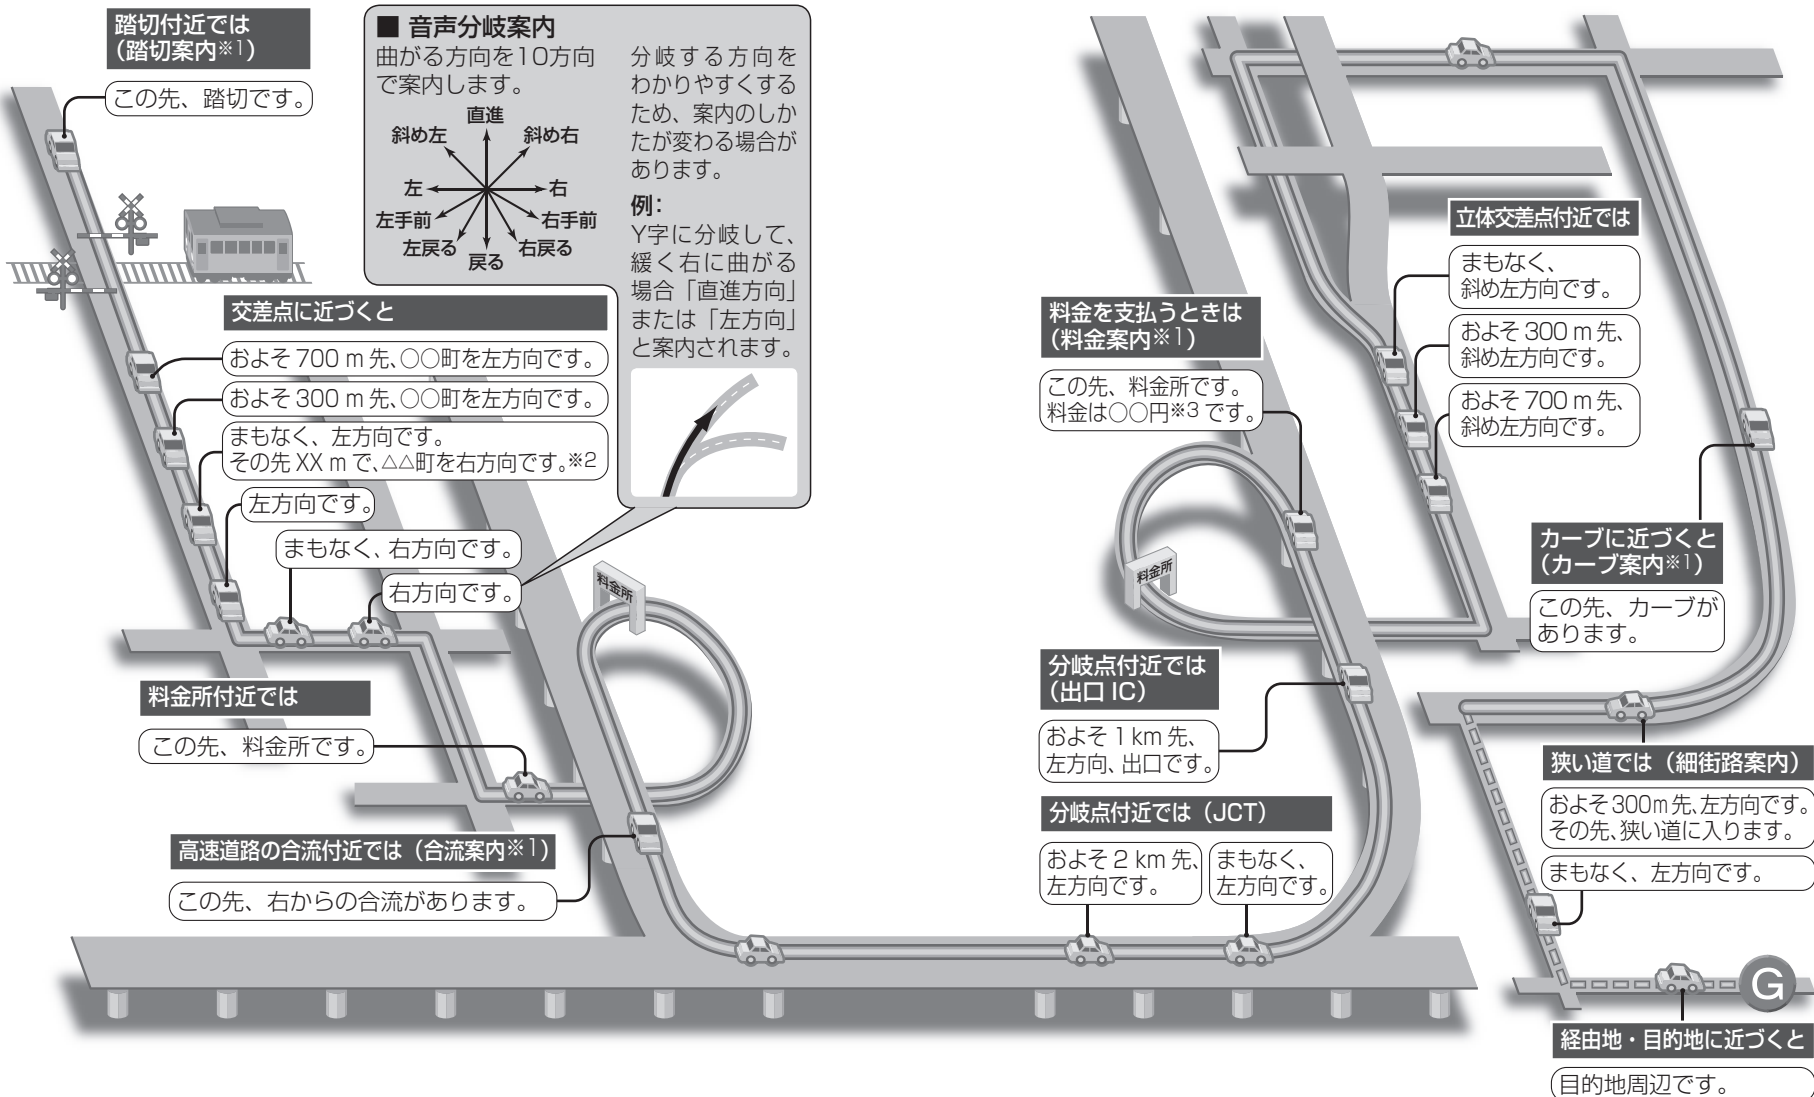

# ルート音声案内について ④

ナビゲーション  
ルート音声案内について

**お知らせ**  
● 走行する速度により、一部音声案内が行われない場合があります。

※1 案内する/しないの設定ができます。(P.168)  
※2 交差点が連続する場合のみ。  
※3 案内される金額は、実際と異なる場合があります。(料金は2010年3月現在)

● 経由地に到着しても、「目的地周辺です」と音声案内されます。