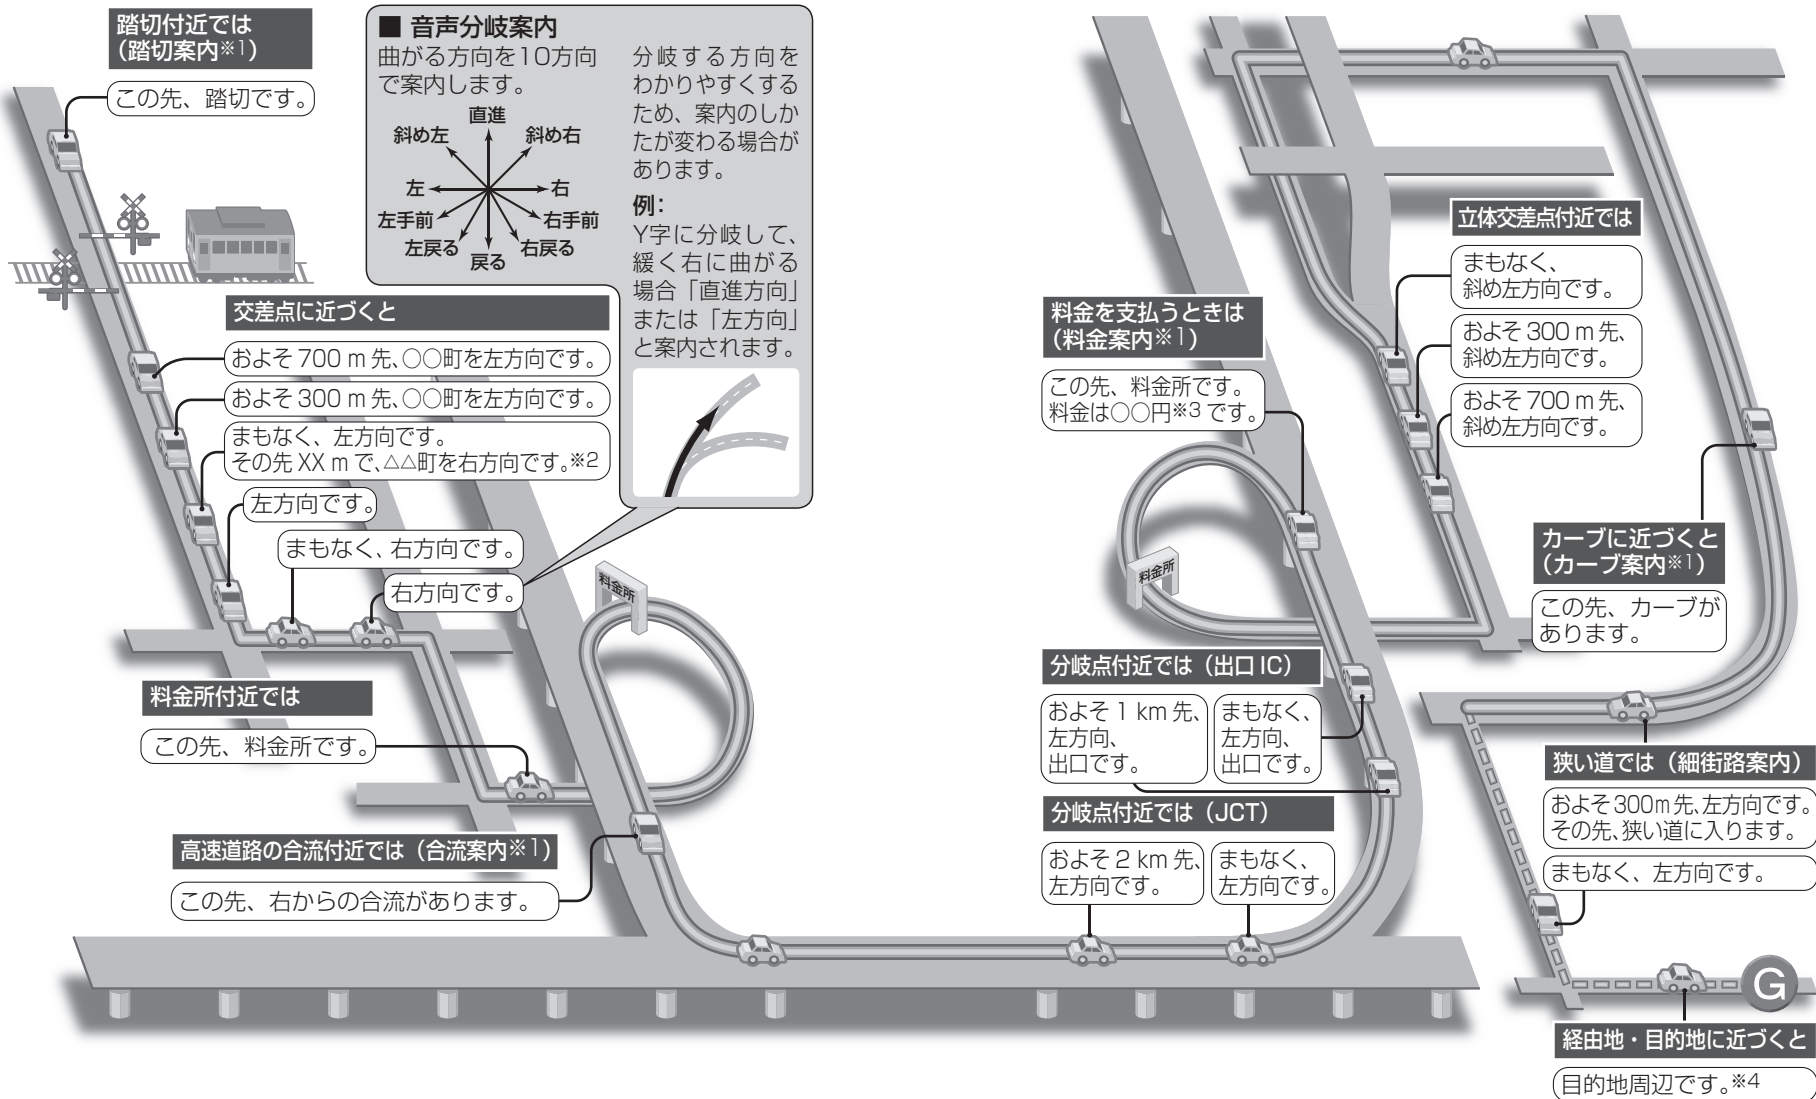

ルート音声案内について ④

ナビゲーション
ルート音声案内について

お知らせ

● 走行する速度により、一部音声案内が行われない場合があります。

※1 案内する/しないの設定ができます。(P.174、176)
 ※2 交差点が連続する場合のみ。
 ※3 案内される金額は、実際と異なる場合があります。(料金は2011年6月現在)
 ※4 経由地に到着しても、「目的地周辺です」と音声案内されます。