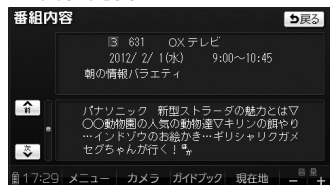

ワンセグを見る

放送局リストを見る

番組表を見る

番組を選ぶ

- 番組表が表示されます。

■ 番組表

- : 前/次の項目に移動
- : 前/次のページに移動
- : 前/次のチャンネルに移動
- サービス切換: 番組の切換
- 番組名にタッチすると、番組内容が表示されます。

■ 番組内容

各種設定をする

1 設定を選ぶ

2 各項目(下記)を設定し、完了を選ぶ

- チャンネルリストスキャン
スキャンするを選ぶと、スキャンを開始します。
- 音声: 音声を選択できます。
- 二重音声: 音声多重放送のとき、選択できます。
- 字幕: 字幕を選択できます。

放送局リストを表示させる

タッチキー (P.157)を 表示させ、放送局リストを選ぶ

アスペクト切換(P.155)

放送局のリストから選局する

1 放送局を選ぶ

2 全画面を選ぶ

- 選んだチャンネルに切り換わります。
- 同じ系列局で、受信できるチャンネルが複数ある場合があります。

音声多重放送の音声を切り換える

二重音声を選ぶ

- タッチすることにより切り換わります。

緊急警報放送を受信したら

緊急警報放送 (EWS)とは