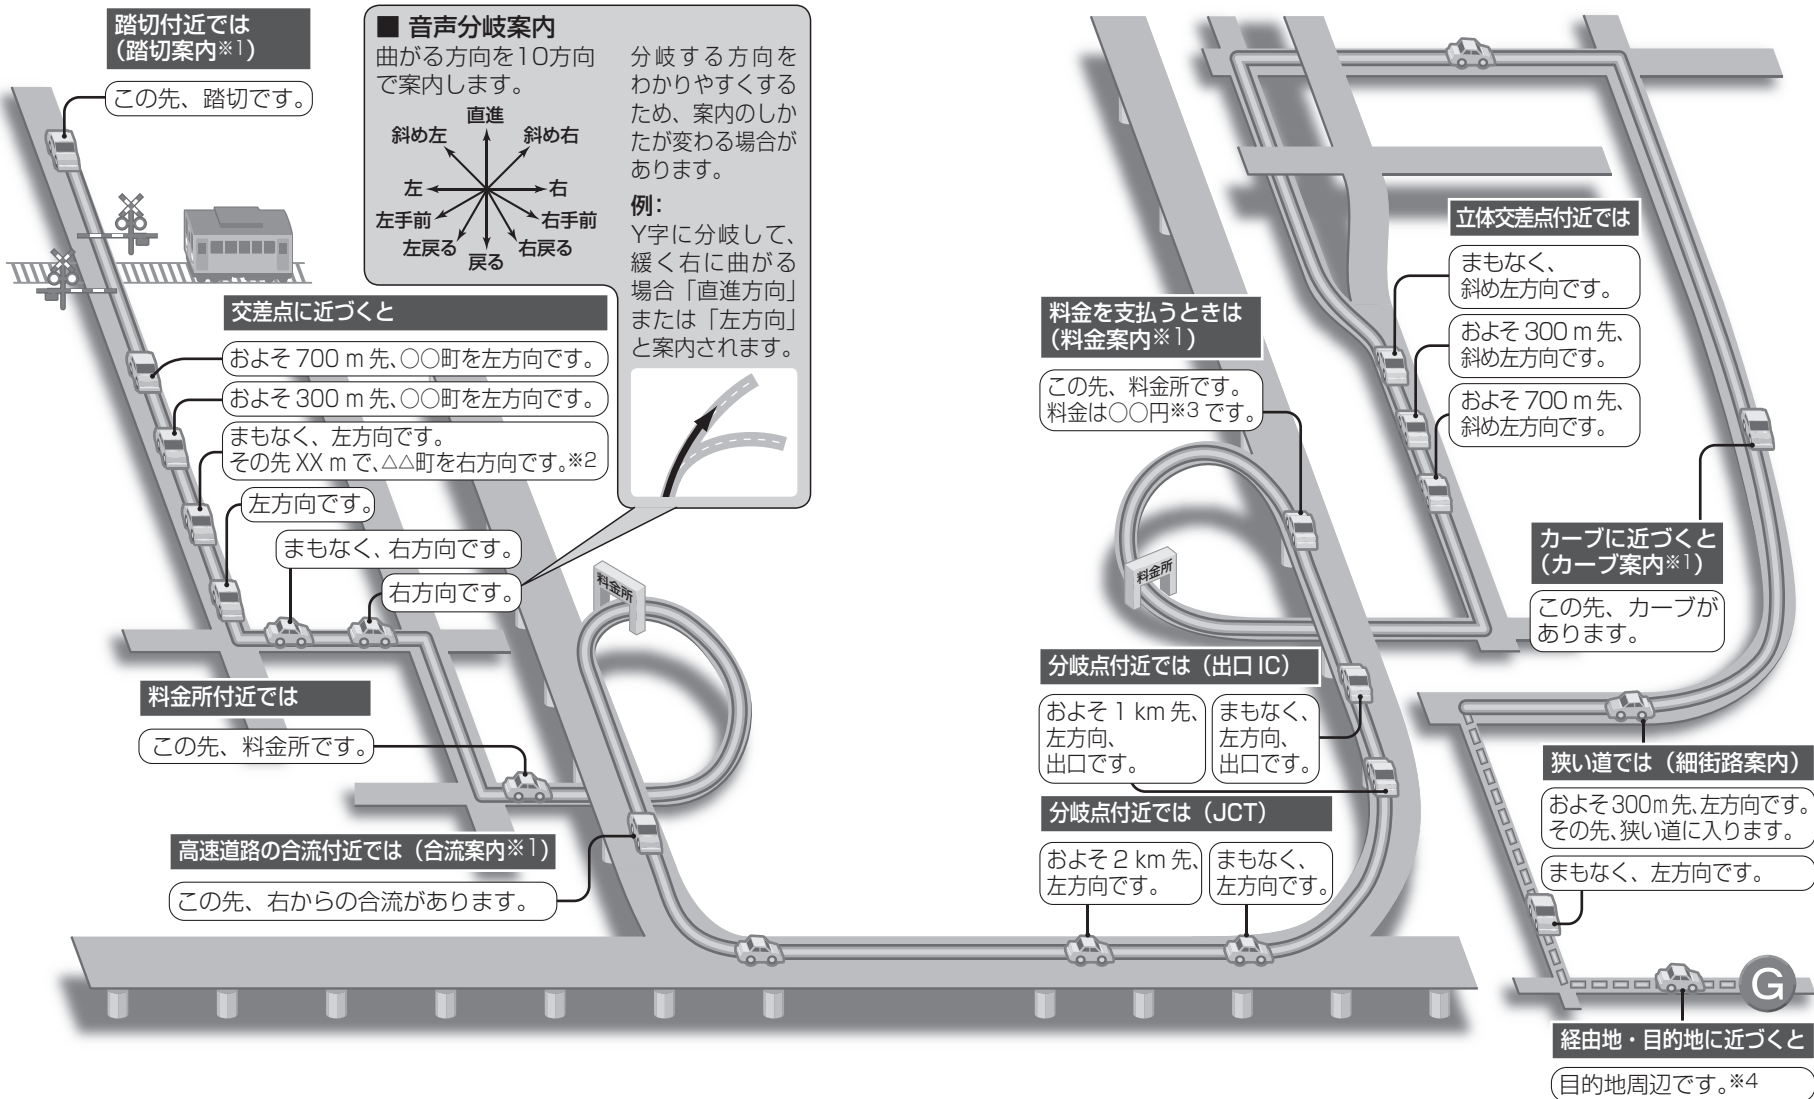

ルート音声案内について ④

ナビゲーション
ルート音声案内について

お知らせ

● 走行する速度により、一部音声案内が行われない場合があります。

※1 案内する/しないの設定ができます。(P.174、176)
 ※2 交差点が連続する場合のみ。
 ※3 案内される金額は、実際と異なる場合があります。(料金は2011年6月現在)
 ※4 経由地に到着しても、「目的地周辺です」と音声案内されます。