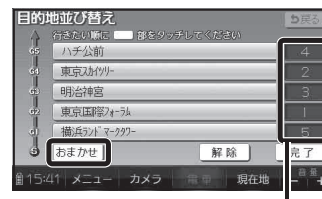

## 電車でおでかけ

電車を利用した経路を検索 (P.128～131)

経路情報

出発地/目的地を設定して、電車を利用する経路を探索できます。

探索後、乗換案内で経路情報(利用する路線名、乗車時刻、降車時刻、かかる時間、運賃、乗換回数)を確認できます。

経路情報は最大4件まで検索され、それぞれ異なる経路を利用した場合の情報を確認できます。

## 巡回ルート探索機能

立ち寄り順を自動で並べ替え (P.103、122、149)

立ち寄り順

立ち寄る所が複数の場合、並べ替えるときに「おまかせ」を選ぶと、本機が自動で順番を入れ替えて、最適なルートを計算します。