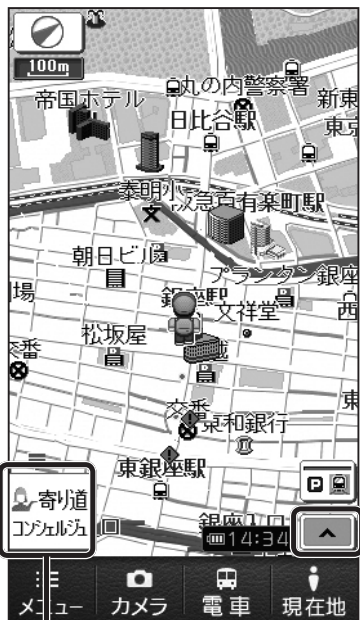

地図の見かた

縦表示の地図画面について

歩行モード時は、地図画面を縦表示に切り換えることができます。(P.50)

- 縦表示の地図画面について、下記以外はP.64～69をご覧ください。

↑ タッチキー表示ON
縦画面のタッチキーが表示されます。

↓ タッチキー表示OFF
縦画面のタッチキーが消去されます。

寄り道コンシェルジュ ※1

表示させている地図の周辺から、施設や登録した付箋ポイントを検索したり、「おまかせ案内」の設定ができます。
(寄り道コンシェルジュ →P.141～143)
※1 横表示では表示されません。

凡例

表示	内容	表示	内容	表示	内容	表示	内容
	高速・有料道路*2		町村・東京以外区役所		スマートIC(紫)		アイススケート場
	国道*2		NTT		サービスエリア		ヨットハーバー
	主要地方道*2		銀行・信用金庫		パーキングエリア		競技場・体育館
	一般都道府県道*2		デパート・スーパーなど		交差点		キャンプ場
	他の道路*2 (巾5.5m以上)		ホテル・旅館など		駐車場		公園
	他の道路*2 (巾3～5.5m)		ビル		駅		温泉
	J R		工場		バス停		山
	私鉄		灯台		フェリーのりば		名所・観光地など
	水路(水色)		神社		空港・飛行場		ゴルフ場
	緑地(緑)		寺院		道の駅		スキー場
	庁舎・敷地など(灰色)		教会		踏切(黄)		トイレ
	官公庁		霊園・墓地		ボトルネック踏切(橙)		その他の施設
	都道府県庁		城跡		学校		
	市役所・東京23区役所		警察署		幼稚園		
			消防署		病院・医院		
			郵便局		電力会社・発電所		
			インターチェンジ(緑)		海水浴場		