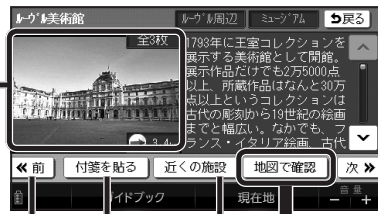

# 海外の施設の詳細な情報を見る(海外施設詳細画面)

海外の施設や付箋ポイントを検索すると、海外施設詳細画面が表示されます。

## 海外施設詳細画面

次の施設を表示

前の施設 付箋ポイント  
を表示の編集  
→P.164、165

### 写真を全画面表示させる

- 写真をタッチする
  - 写真が全画面表示されます。

- ↑ ↓ ← → ※1: 写真のスクロール
- 🔍 🔍 ※2: 写真の拡大/縮小
- ⏪ ⏩ ※3: 前/次の画像を表示

※1 写真の拡大/縮小の状態により、スクロールが可能となるときに表示されます。  
 ※2 縦表示の海外施設詳細画面(P.159)では表示されません。  
 ※3 ひとつの施設情報に複数の画像データがある場合のみ表示されます。