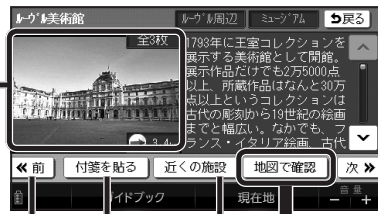

海外の施設の詳細な情報を見る(海外施設詳細画面)

海外の施設や付箋ポイントを検索すると、海外施設詳細画面が表示されます。

海外施設詳細画面

次の施設を表示

前の施設 付箋ポイント
を表示 の編集
→P.164、165

写真を全画面表示させる

写真をタッチする
● 写真が全画面表示されます。

- ↑ ↓ ← → ※1: 写真のスクロール
- 🔍 🔍 ※2: 写真の拡大/縮小
- ⏪ ⏩ ※3: 前/次の画像を表示

※1 写真の拡大/縮小の状態により、スクロールが可能となるときに表示されます。
 ※2 縦表示の海外施設詳細画面(P.159)では表示されません。
 ※3 ひとつの施設情報に複数の画像データがある場合のみ表示されます。

近くの施設を表示する

近くの施設※4を選ぶ
● 表示中の施設から半径10 km 以内の施設を200件までリスト表示します。→P.157へ
 ※4 P.156 「施設を探す」から海外施設詳細画面を表示させた場合のみ選べます。

地図で確認 を選ぶと、確認用の地図が表示されます。

確認用海外地図画面

行き先に設定する

ここに行くを選ぶ
● カーソルの地点を行き先に設定します。
● すでに目的地がある場合は、古い目的地は消去されます。

海外施設詳細画面(縦表示)について

施設マーク (P.172) や、周辺検索 (P.173) から海外施設詳細画面を表示させると、縦画面で表示されます。

- 海外施設詳細画面(P.158)と同様に操作できる項目
 - ・付箋を貼る
 - ・写真を全画面表示させる (写真をタッチする)
 - ・ ⏪ ⏩ ※5
- ※5 周辺検索で探した (P.173) 場合のみ選べます。
- 確認用海外地図画面と同様に操作できる項目
 - カーソルの地点のかわりに、海外施設詳細画面(縦表示)の施設が、行き先に設定されます。
 - ・ここに行く ※6
- ※6 施設マーク(P.172)から表示させた場合は、選べません。
- 海外施設詳細画面(縦表示)では操作できない項目
 - ・近くの施設