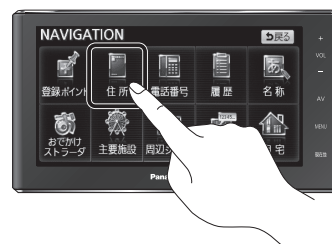

本書では、タッチキーを黒地に白文字で表しています。

例：「行き先メニューから、住所を選ぶ」

行き先メニュー画面の住所をタッチしてください。