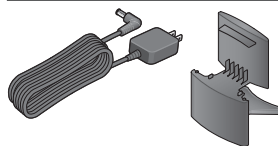

ACアダプター(家庭用スタンド付き) : CA-ZAC020D

付属のACアダプター・家庭用スタンドの代替としてお使いください。

300

本機を家庭用電源で使用できます。