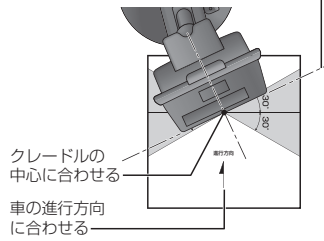

取付角度ゲージ

700V

700

500V

500

● このページをコピーして、----- 部を切り取ってお使いください。

上面図 クレードルの前端が部からはみ出さないように

側面図 クレードルの端が部からはみ出さないように