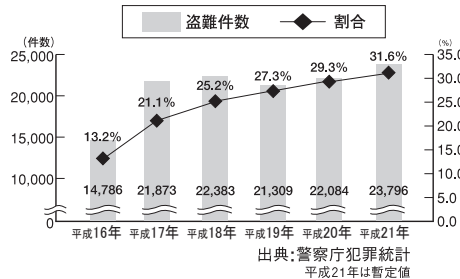

カーナビゲーションを購入された皆様に伝えたいことがあります

今カーナビが危ない!

全国で22分に1台のカーナビが盗難被害に遭っています。

カーナビゲーションの盗難被害状況

部品ねらい被害におけるカーナビ盗難の件数と割合

■ 起動パスワードメモ欄

下記のメモ欄をコピーし、起動パスワード(P.50)をメモして大切に保管してください。

パスワード