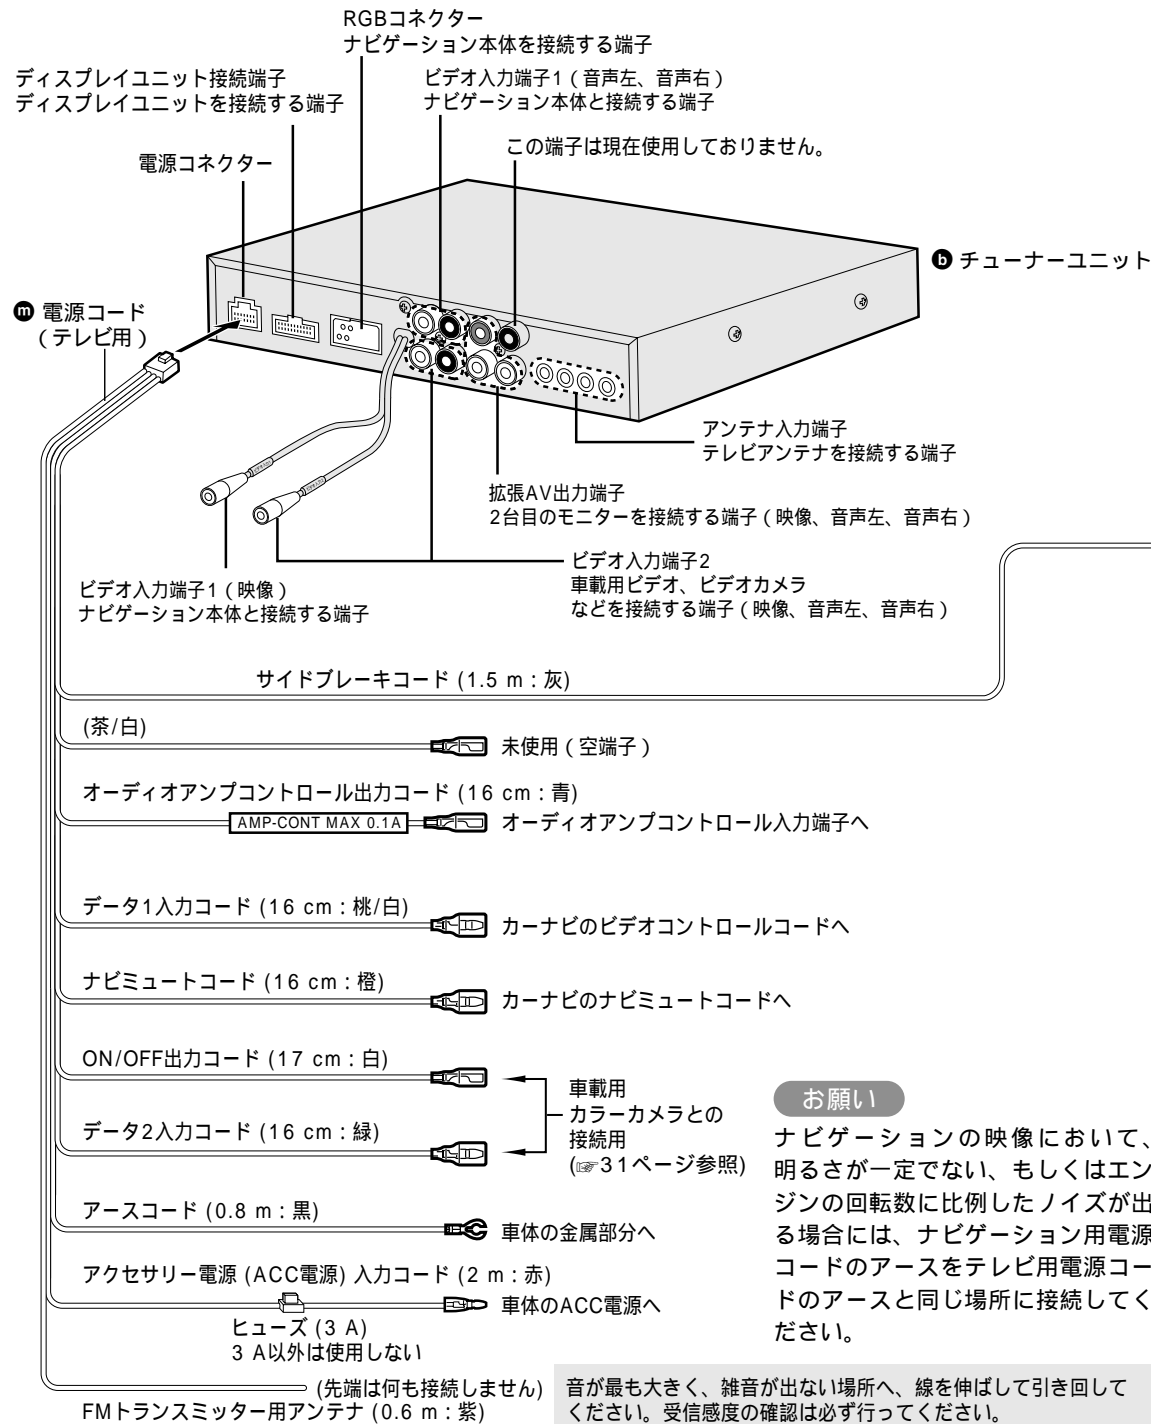

各部の名前とはたらき

配線のしかた

基本配線（電源コードを接続する）

サイドブレーキコードの配線 安全と事故防止のため、必ず行ってください。

圧着式コネクタ①の接続方法

お知らせ

圧着式コネクタ⑤の接続は、取付説明書（本体）をご参照ください。

接続と仕様