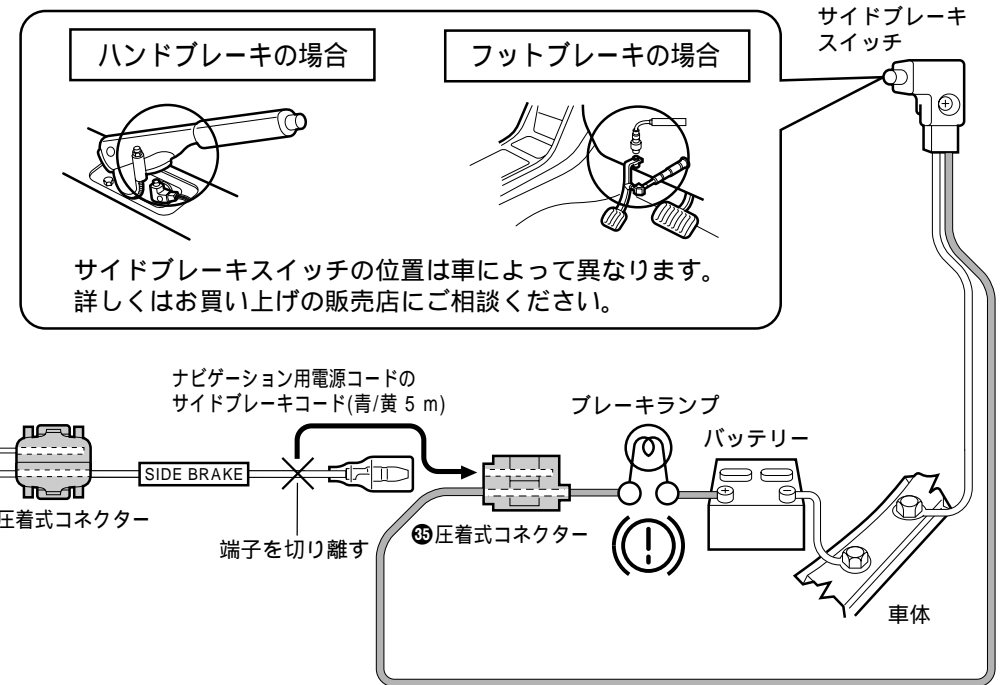

各部の名前とはたらき

配線のしかた

基本配線（電源コードを接続する）

サイドブレーキコードの配線 安全と事故防止のため、必ず行ってください。

圧着式コネクタ①の接続方法

お知らせ

圧着式コネクタ⑤の接続は、取付説明書（本体）をご参照ください。

接続と仕様