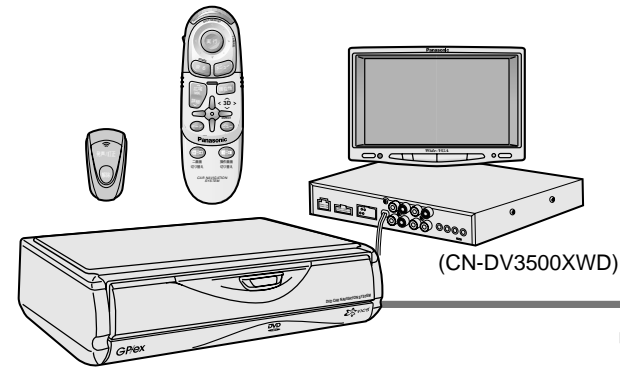

# Panasonic

DVD ビデオプレーヤー内蔵  
DVD カーナビゲーションシステム

## 取扱説明書

(ボイスコントロール操作編)  
(DVD ビデオプレーヤー操作編)  
(スマートメディア操作編)

品番  
<7型ワイドVGAテレビ付> **CN-DV3500XWD**

<7型ワイドVGAインダッシュテレビ付> **CN-DV3500XSD**

このたびは、パナソニック カーナビゲーションシステムをお買い上げいただきましてまことにありがとうございました。  
この取扱説明書と保証書をよくお読みのうえ、正しくお使いください。  
そのあと保存し、必要なときにお読みください。  
保証書は、「お買い上げ日・販売店名」などの記入を必ず確かめ、販売店からお受け取りください。