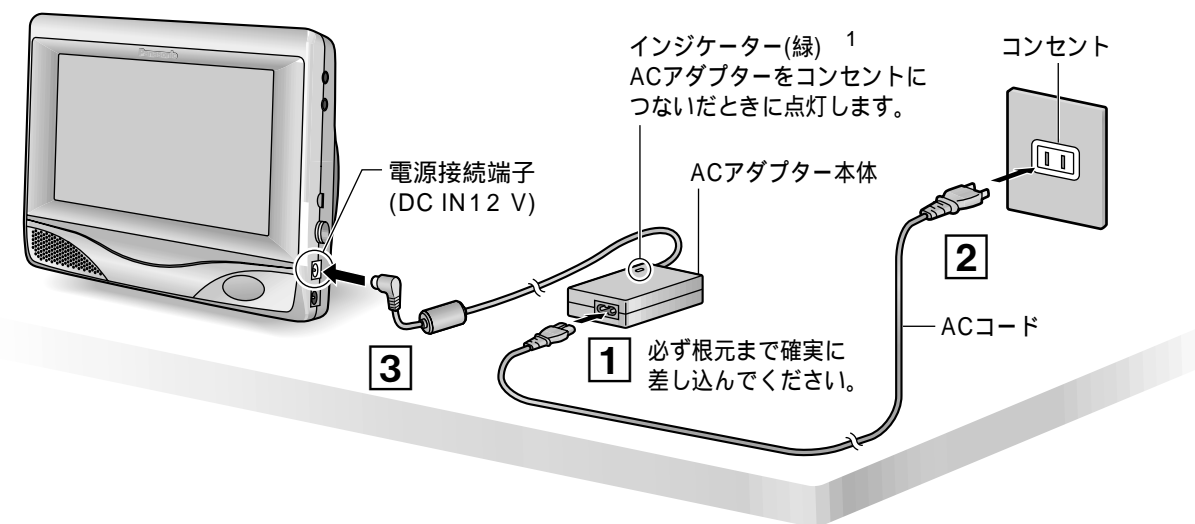

禁止

直射日光のあたるところ、アイロンや暖房器具の近くなどに置くと、故障や火災の原因になります。

接続のしかた

別売 ポータブルDVDナビゲーションシステム (CN-P01VD等)

ACコードのプラグは、ポータブルDVDナビゲーションシステムの電源を切ってから、抜き差ししてください。

接続のしかた : ① ② ③の順 (出力電圧の高い方から接続する)

取りはずしかた : ③ ② ①の順 (接続時とは逆)

1 インジケーター(緑)は、ACアダプターをコンセントにつないだときポータブルDVDナビゲーションの電源のON/OFFにかかわらず点灯します。