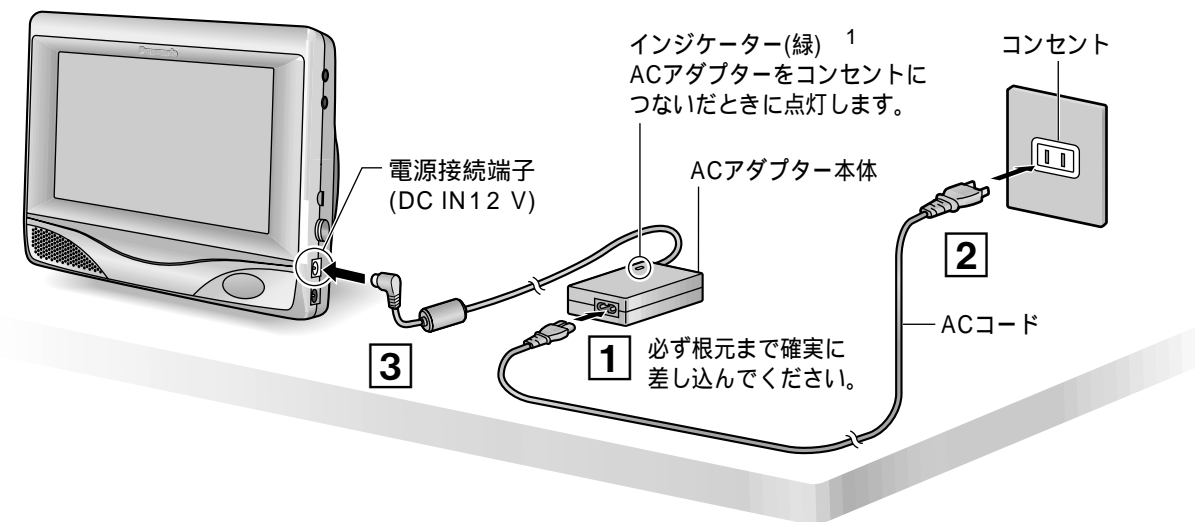

## 接続のしかた

別売 ポータブルDVDナビゲーションシステム (CN-P01VD等)

ACコードのプラグは、ポータブルDVDナビゲーションシステムの電源を切ってから、抜き差ししてください。

接続のしかた : ① ② ③の順 (出力電圧の高い方から接続する)

取りはずしかた : ③ ② ①の順 (接続時とは逆)

1 インジケーター(緑)は、ACアダプターをコンセントにつないだときポータブルDVDナビゲーションの電源のON/OFFにかかわらず点灯します。