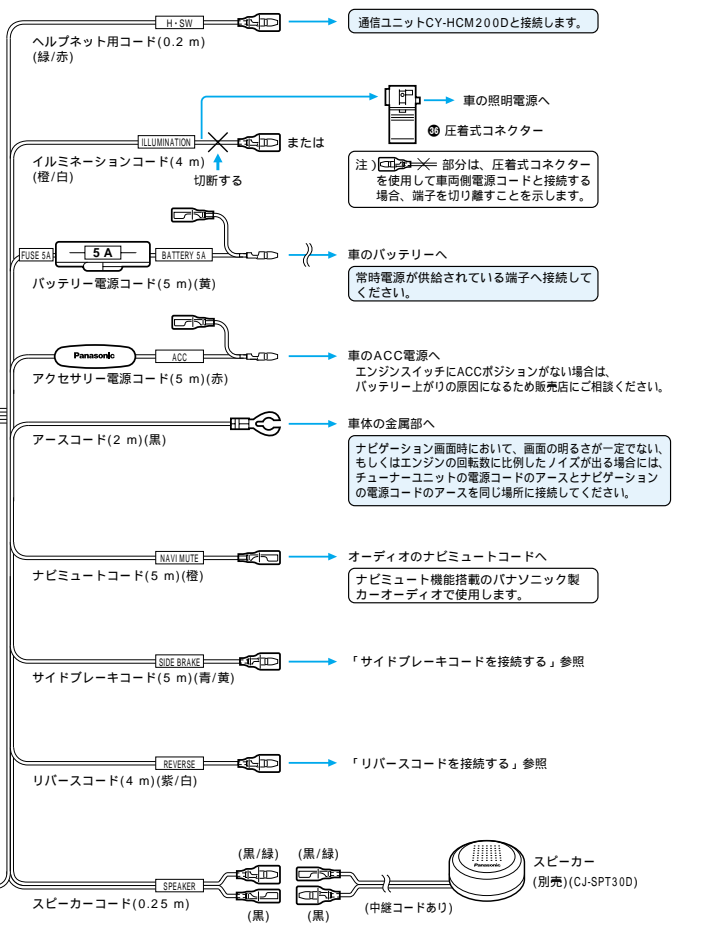

各部の名前はたらき

車速信号コードを接続する

リバースコードを接続する

サイドブレーキコードを接続する

電源コードを接続する

ボイスコントロール用リモコンを取り付ける

ディスプレイユニット、チューナーユニット、ナビゲーション本体を接続する

サイドブレーキコードを接続する

サイドブレーキコードを接続する

ハンドルに取り付ける場合

取り付け後の確認