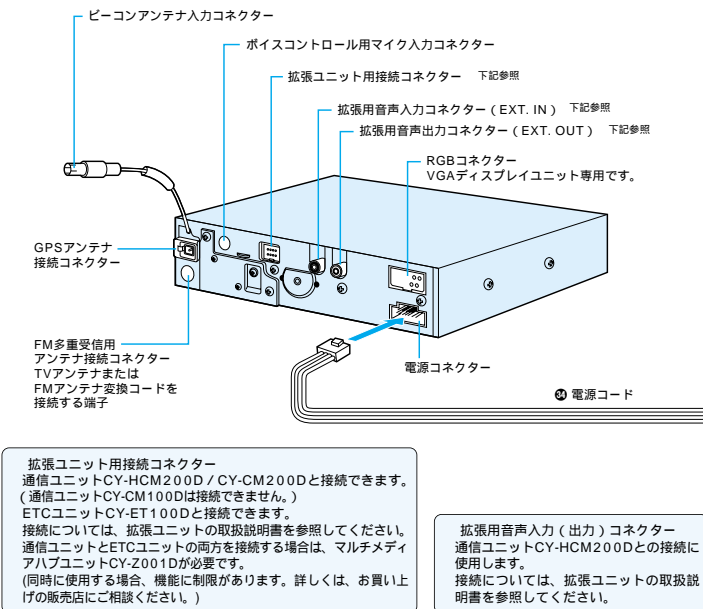

各部の名前はたらき

車速信号コードを接続する

リバースコードを接続する

サイドブレーキコードを接続する

電源コードを接続する

ボイスコントロール用リモコンを取り付ける

ディスプレイユニット、チューナーユニット、ナビゲーション本体を接続する

サイドブレーキコードを接続する

サイドブレーキコードを接続する

ハンドルに取り付ける場合

取り付け後の確認