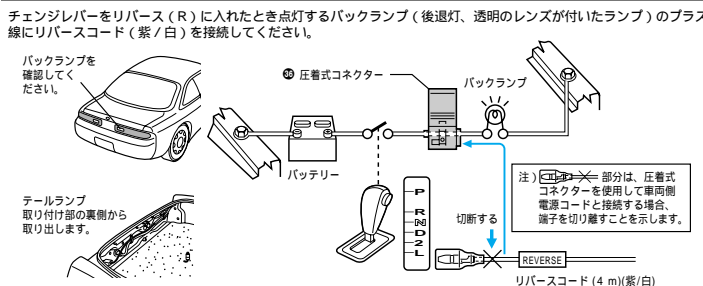

各部の名前はたらき

車速信号コードを接続する

リバースコードを接続する

サイドブレーキコードを接続する

電源コードを接続する

ボイスコントロール用リモコンを取り付ける

ディスプレイユニット、チューナーユニット、ナビゲーション本体を接続する

サイドブレーキコードを接続する

サイドブレーキコードを接続する

ハンドルに取り付ける場合

取り付け後の確認