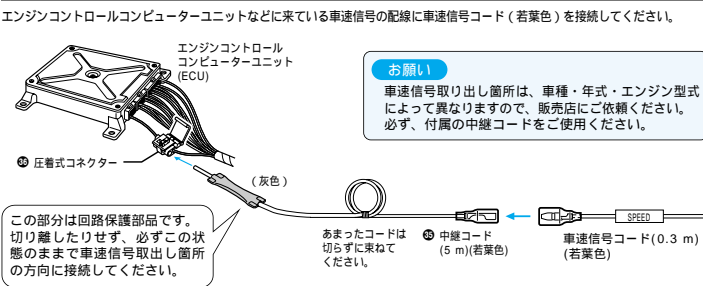

各部の名前はたらき

車速信号コードを接続する

リバースコードを接続する

サイドブレーキコードを接続する

電源コードを接続する

ボイスコントロール用リモコンを取り付ける

ディスプレイユニット、チューナーユニット、ナビゲーション本体を接続する

サイドブレーキコードを接続する

サイドブレーキコードを接続する

ハンドルに取り付ける場合

取り付け後の確認