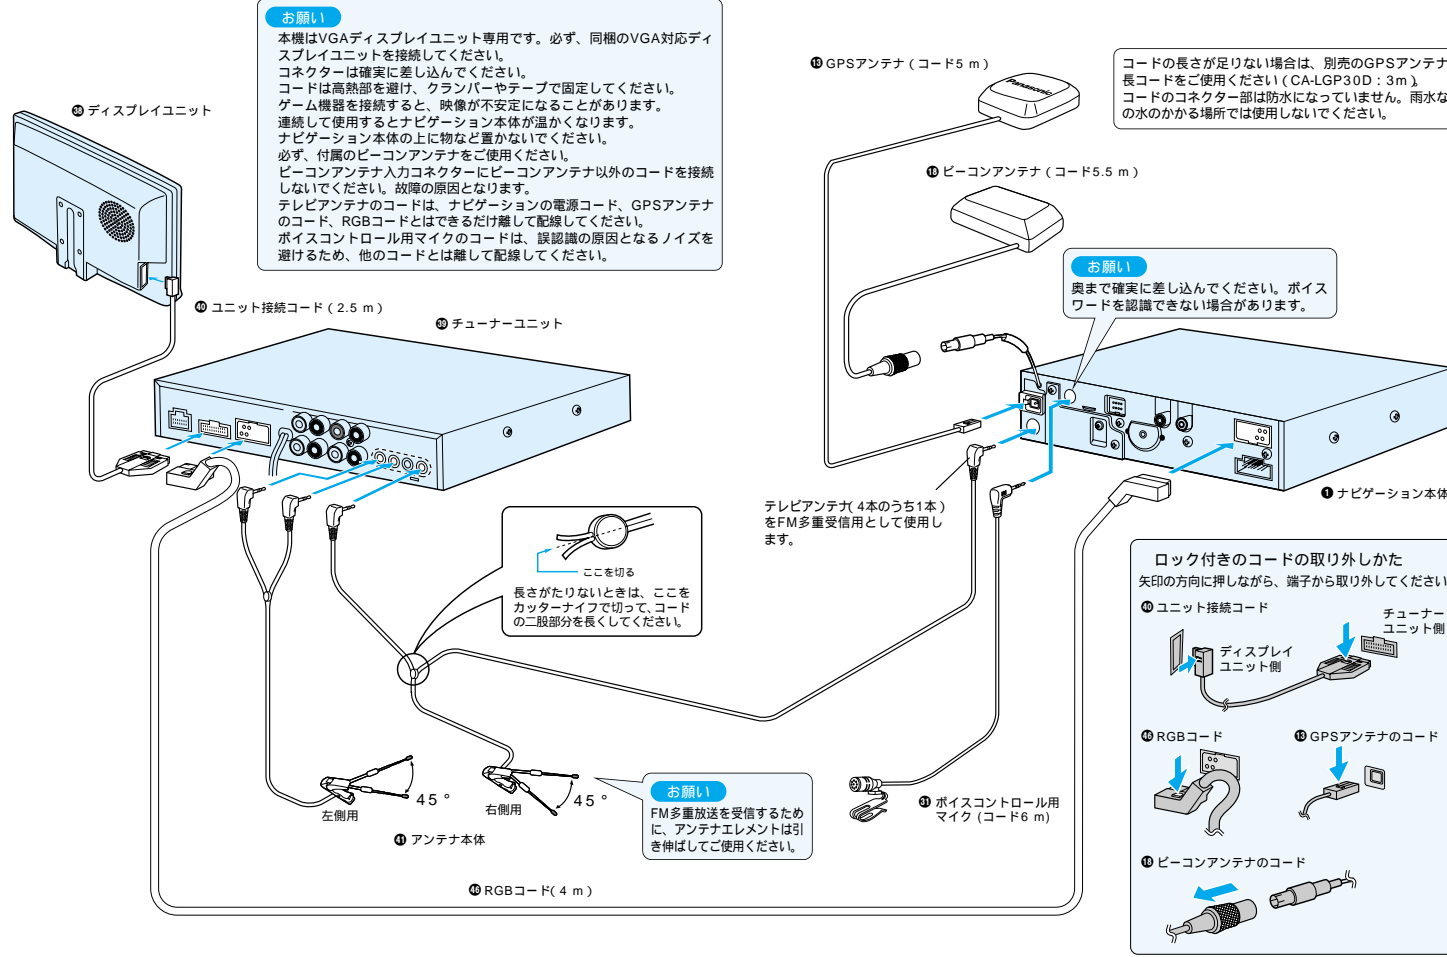

各部の名前はたらき

車速信号コードを接続する

リバースコードを接続する

サイドブレーキコードを接続する

電源コードを接続する

ボイスコントロール用リモコンを取り付ける

ディスプレイユニット、チューナーユニット、ナビゲーション本体を接続する

サイドブレーキコードを接続する

サイドブレーキコードを接続する

ハンドルに取り付ける場合

取り付け後の確認