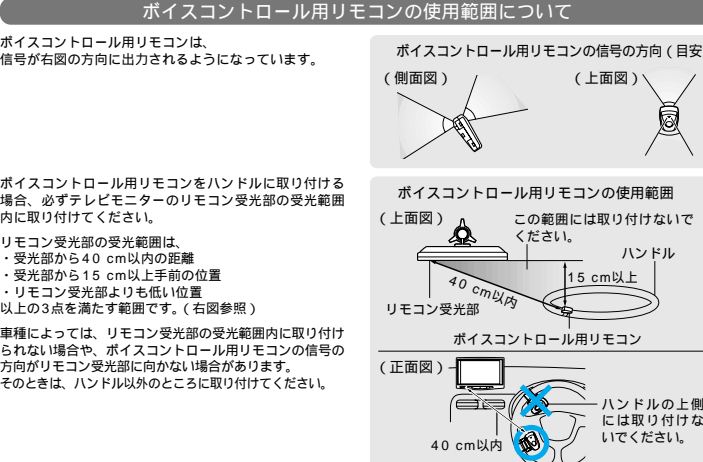

各部の名前はたらき

車速信号コードを接続する

リバースコードを接続する

サイドブレーキコードを接続する

電源コードを接続する

ボイスコントロール用リモコンを取り付ける

ディスプレイユニット、チューナーユニット、ナビゲーション本体を接続する

サイドブレーキコードを接続する

サイドブレーキコードを接続する

ハンドルに取り付ける場合

取り付け後の確認