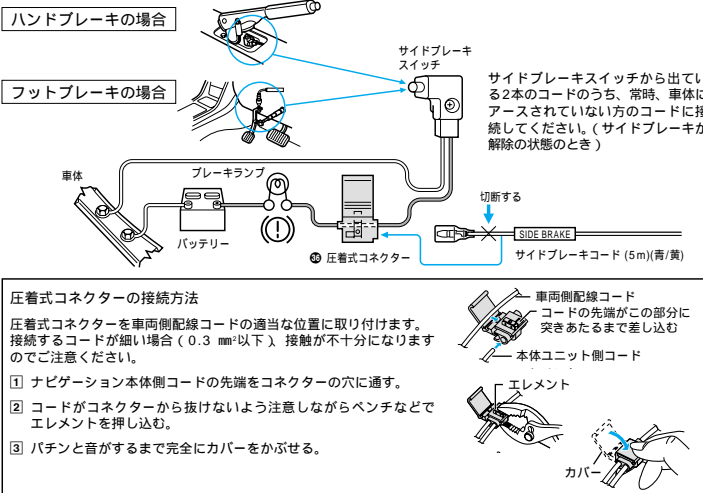

各部の名前はたらき

車速信号コードを接続する

リバースコードを接続する

サイドブレーキコードを接続する

電源コードを接続する

ボイスコントロール用リモコンを取り付ける

ディスプレイユニット、チューナーユニット、ナビゲーション本体を接続する

サイドブレーキコードを接続する

サイドブレーキコードを接続する

ハンドルに取り付ける場合

取り付け後の確認