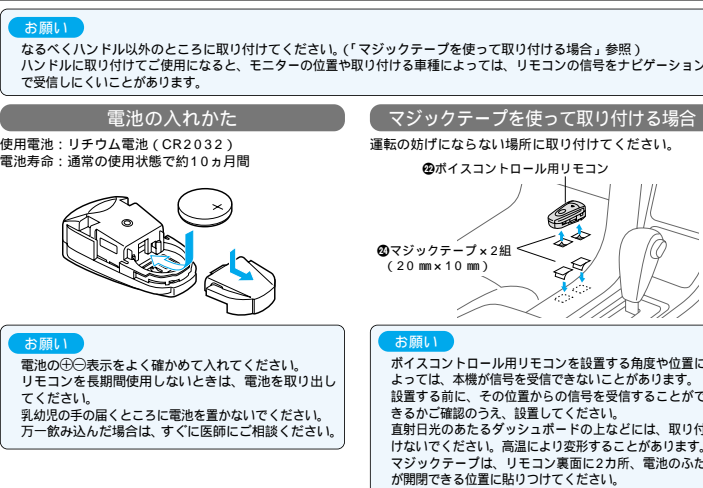

各部の名前はたらき

車速信号コードを接続する

リバースコードを接続する

サイドブレーキコードを接続する

電源コードを接続する

ボイスコントロール用リモコンを取り付ける

ディスプレイユニット、チューナーユニット、ナビゲーション本体を接続する

サイドブレーキコードを接続する

サイドブレーキコードを接続する

ハンドルに取り付ける場合

取り付け後の確認