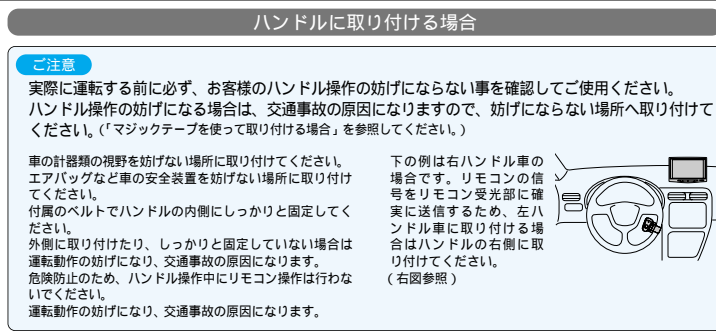

各部の名前はたらき

車速信号コードを接続する

リバースコードを接続する

サイドブレーキコードを接続する

電源コードを接続する

ボイスコントロール用リモコンを取り付ける

ディスプレイユニット、チューナーユニット、ナビゲーション本体を接続する

サイドブレーキコードを接続する

サイドブレーキコードを接続する

ハンドルに取り付ける場合

取り付け後の確認