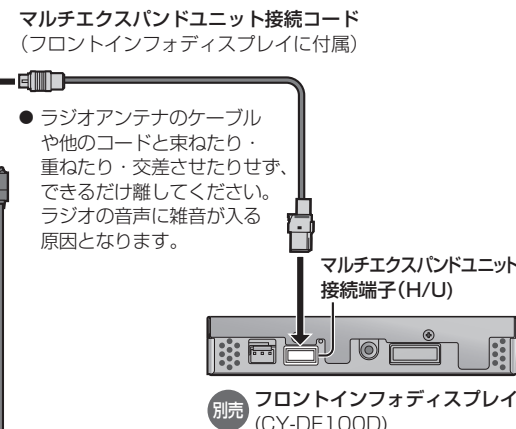

フロントインフォディスプレイ

① ナビゲーションユニット(後面)