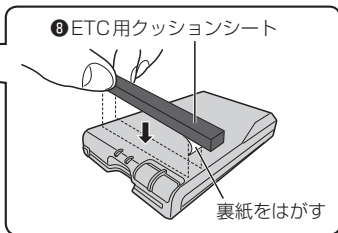

5**ETC2.0車載器の上面にETC用クッションシートを貼り付ける。**

※ ETC収納口の際間にETCカードが誤って入らないようにするためのシートです。

取り付けの目安(上面)

ボタンやランプに重ならないように貼り付けてください。

6**ナビゲーションユニットの上面にETC用カバーシートを貼り付ける。**

※ ETC収納部に異物や水滴などが入らないようにするためのシートです。

取り付けの目安(上面)

ナビゲーションユニット後面に位置を合わせ、左右均等にETC収納部を覆うように貼り付けてください。

⑨ ETC用カバーシート

**7****両手でディスプレイの両端を持ち、手でディスプレイを閉じる。**

※ 可動部に指を挟まないように慎重に閉じてください。