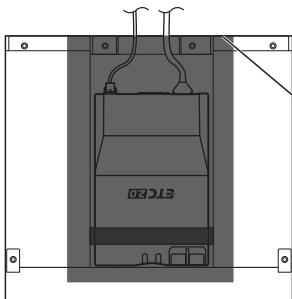

5**ETC2.0車載器の上面にETC用クッションシートを貼り付ける。**

※ ETC収納口の際間にETCカードが誤って入らないようにするためのシートです。

取り付けの目安(上面)

ボタンやランプに重ならないように貼り付けてください。

6**ナビゲーションユニットの上面にETC用カバーシートを貼り付ける。**

※ ETC収納部に異物や水滴などが入らないようにするためのシートです。

取り付けの目安(上面)

ナビゲーションユニット後面に位置を合わせ、左右均等にETC収納部を覆うように貼り付けてください。

⑨ ETC用カバーシート

**7****両手でディスプレイの両端を持ち、手でディスプレイを閉じる。**

※ 可動部に指を挟まないように慎重に閉じてください。