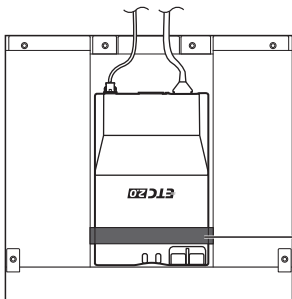

5**ETC2.0車載器の上面にETC用クッションシートを貼り付ける。**

※ ETC収納口の際間にETCカードが誤って入らないようにするためのシートです。

取り付けの目安(上面)

ボタンやランプに重ならないように貼り付けてください。

6**ナビゲーションユニットの上面にETC用カバーシートを貼り付ける。**

※ ETC収納部に異物や水滴などが入らないようにするためのシートです。

取り付けの目安(上面)

ナビゲーションユニット後面に位置を合わせ、左右均等にETC収納部を覆うように貼り付けてください。

⑨ ETC用カバーシート

**7****両手でディスプレイの両端を持ち、手でディスプレイを閉じる。**

※ 可動部に指を挟まないように慎重に閉じてください。