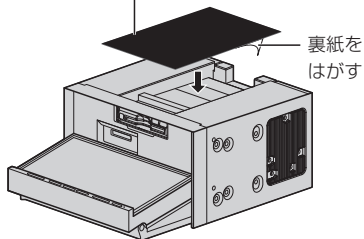

5**ETC2.0車載器の上面にETC用クッションシートを貼り付ける。**

※ ETC収納口の際間にETCカードが誤って入らないようにするためのシートです。

取り付けの目安(上面)

ボタンやランプに重ならないように貼り付けてください。

6**ナビゲーションユニットの上面にETC用カバーシートを貼り付ける。**

※ ETC収納部に異物や水滴などが入らないようにするためのシートです。

取り付けの目安(上面)

ナビゲーションユニット後面に位置を合わせ、左右均等にETC収納部を覆うように貼り付けてください。

⑨ ETC用カバーシート

**7****両手でディスプレイの両端を持ち、手でディスプレイを閉じる。**

※ 可動部に指を挟まないように慎重に閉じてください。