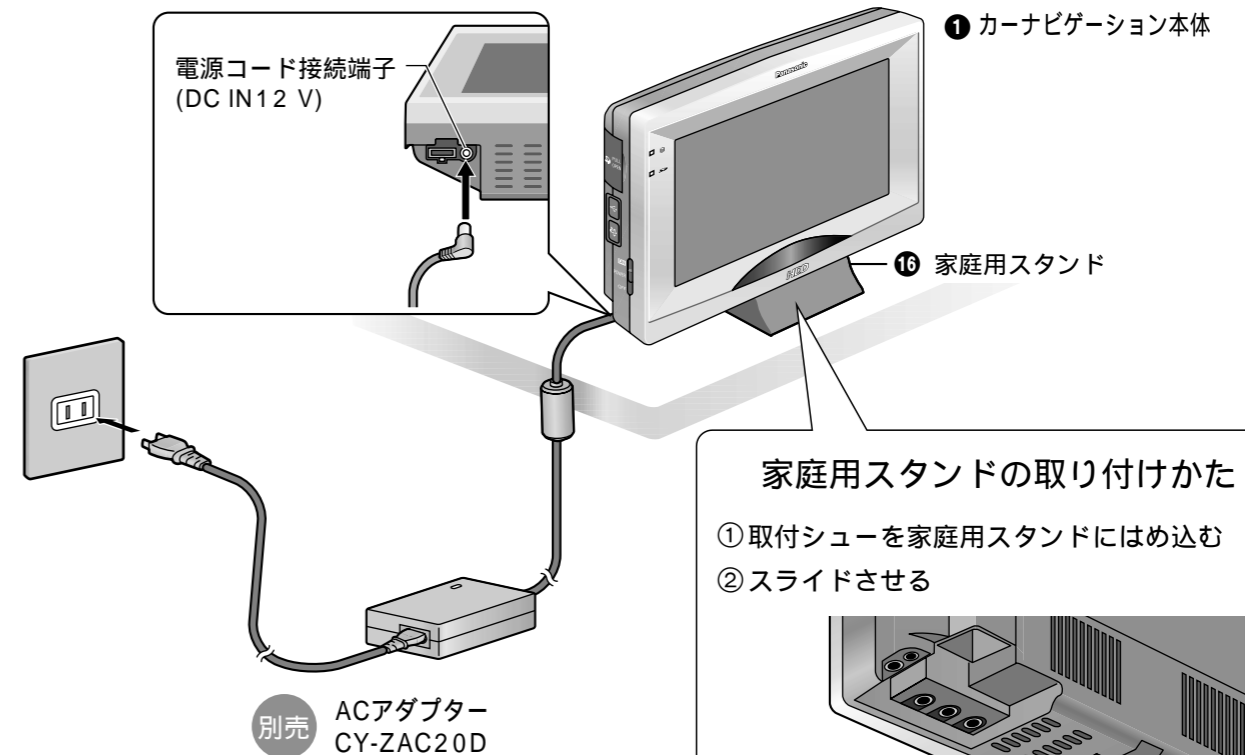

別売 VICSビーコンユニットを接続して使う 品番：CY-TBX50D

電波/光ビーコンからVICS情報を受信できます。
操作方法については、取扱説明書をご覧ください。

ダッシュボードの上(中央部のフロントガラス付近)に取り付ける。

別売 専用のACアダプターを接続して使う 品番：CY-ZAC20D

家庭用電源に接続し、ナビゲーションで地図画面を見たり、ルートを作ったりすることもできます。
また、パソコンとUSB接続で使用するときにも使います。
(USB接続でパソコンとデータのやり取りができる「PCリンク機能」をHD-naviダウンロードサイト上にリリースする予定です。)

別売 屋外用のGPSアンテナを接続して使う 品番：CA-GP50D

本機に付属の室内用GPSアンテナでGPS信号を受信しにくいときにご利用ください。

付属の室内用GPSアンテナの場合

受信しにくい場合があります

別売の屋外用GPSアンテナの場合

受信しやすくなります

お願い

専用のACアダプター以外は使用しないでください。故障の原因になります。
本機にACアダプターを接続しないときは、コンセント側も抜いてください。
室内で使うときは、本機を安定した場所に置いてください。
水のかかる場所、湿気やほこりの多い場所で使用しないでください。
家庭用スタンドを車内で使用しないでください。