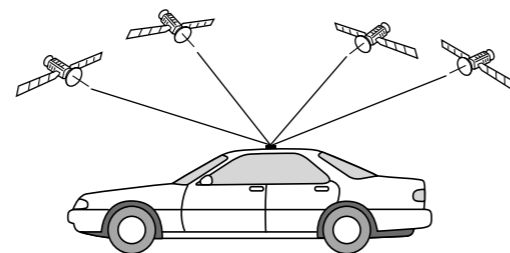

別売 VICSビーコンユニットを接続して使う 品番：CY-TBX50D

電波/光ビーコンからVICS情報を受信できます。
操作方法については、取扱説明書をご覧ください。

ダッシュボードの上(中央部のフロントガラス付近)に取り付ける。

別売 専用のACアダプターを接続して使う 品番：CY-ZAC20D

家庭用電源に接続し、ナビゲーションで地図画面を見たり、ルートを作ったりすることもできます。
また、パソコンとUSB接続で使用するときにも使います。
(USB接続でパソコンとデータのやり取りができる「PCリンク機能」をHD-naviダウンロードサイト上にリリースする予定です。)

別売 屋外用のGPSアンテナを接続して使う 品番：CA-GP50D

本機に付属の室内用GPSアンテナでGPS信号を受信しにくいときにご利用ください。

付属の室内用GPSアンテナの場合

受信しにくい場合があります

別売の屋外用GPSアンテナの場合

受信しやすくなります

お願い

専用のACアダプター以外は使用しないでください。故障の原因になります。
本機にACアダプターを接続しないときは、コンセント側も抜いてください。
室内で使うときは、本機を安定した場所に置いてください。
水のかかる場所、湿気やほこりの多い場所で使用しないでください。
家庭用スタンドを車内で使用しないでください。