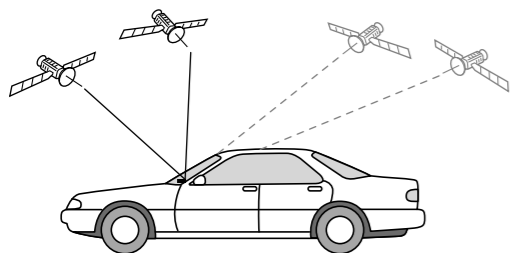

別売 VICSビーコンユニットを接続して使う 品番：CY-TBX50D

電波/光ビーコンからVICS情報を受信できます。
操作方法については、取扱説明書をご覧ください。

ダッシュボードの上(中央部のフロントガラス付近)に取り付ける。

別売 専用のACアダプターを接続して使う 品番：CY-ZAC20D

家庭用電源に接続し、ナビゲーションで地図画面を見たり、ルートを作ったりすることもできます。
また、パソコンとUSB接続で使用するときにも使います。
(USB接続でパソコンとデータのやり取りができる「PCリンク機能」をHD-naviダウンロードサイト上にリリースする予定です。)

別売 屋外用のGPSアンテナを接続して使う 品番：CA-GP50D

本機に付属の室内用GPSアンテナでGPS信号を受信しにくいときにご利用ください。

付属の室内用GPSアンテナの場合

受信しにくい場合があります

別売の屋外用GPSアンテナの場合

受信しやすくなります

お願い

専用のACアダプター以外は使用しないでください。故障の原因になります。
本機にACアダプターを接続しないときは、コンセント側も抜いてください。
室内で使うときは、本機を安定した場所に置いてください。
水のかかる場所、湿気やほこりの多い場所で使用しないでください。
家庭用スタンドを車内で使用しないでください。