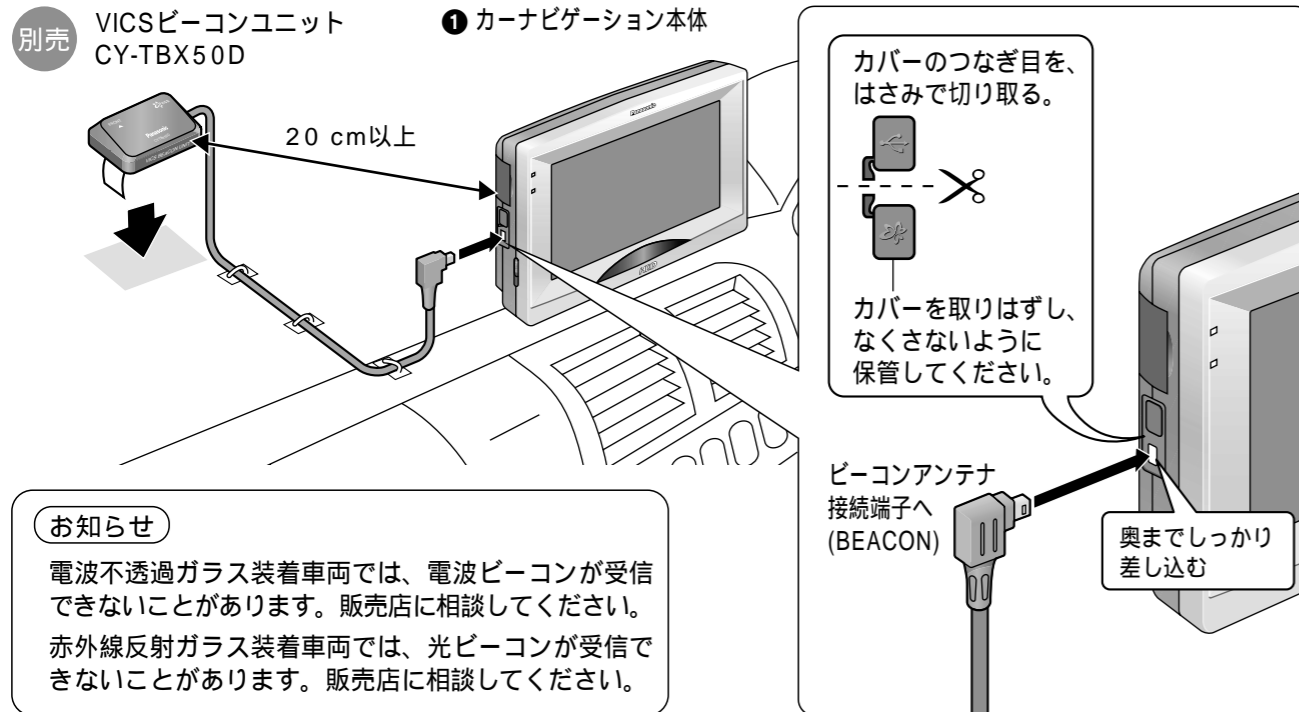

別売 VICSビーコンユニットを接続して使う 品番：CY-TBX50D

電波/光ビーコンからVICS情報を受信できます。
操作方法については、取扱説明書をご覧ください。

ダッシュボードの上(中央部のフロントガラス付近)に取り付ける。

別売 専用のACアダプターを接続して使う 品番：CY-ZAC20D

家庭用電源に接続し、ナビゲーションで地図画面を見たり、ルートを作ったりすることもできます。
また、パソコンとUSB接続で使用するときにも使います。
(USB接続でパソコンとデータのやり取りができる「PCリンク機能」をHD-naviダウンロードサイト上にリリースする予定です。)

別売 屋外用のGPSアンテナを接続して使う 品番：CA-GP50D

本機に付属の室内用GPSアンテナでGPS信号を受信しにくいときにご利用ください。

付属の室内用GPSアンテナの場合

受信しにくい場合があります

別売の屋外用GPSアンテナの場合

受信しやすくなります

お願い

専用のACアダプター以外は使用しないでください。故障の原因になります。
本機にACアダプターを接続しないときは、コンセント側も抜いてください。
室内で使うときは、本機を安定した場所に置いてください。
水のかかる場所、湿気やほこりの多い場所で使用しないでください。
家庭用スタンドを車内で使用しないでください。