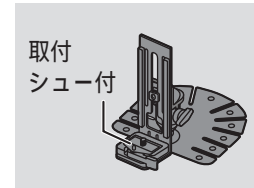

ポータブルDVDカーナビステーション

品番 **CN-DS100D/KD/TD**

① ナビゲーション本体

② リモコン

単3形乾電池 リモコンホルダー 両面テープ

(2個)

③ スタンド

④ フィルムアンテナ