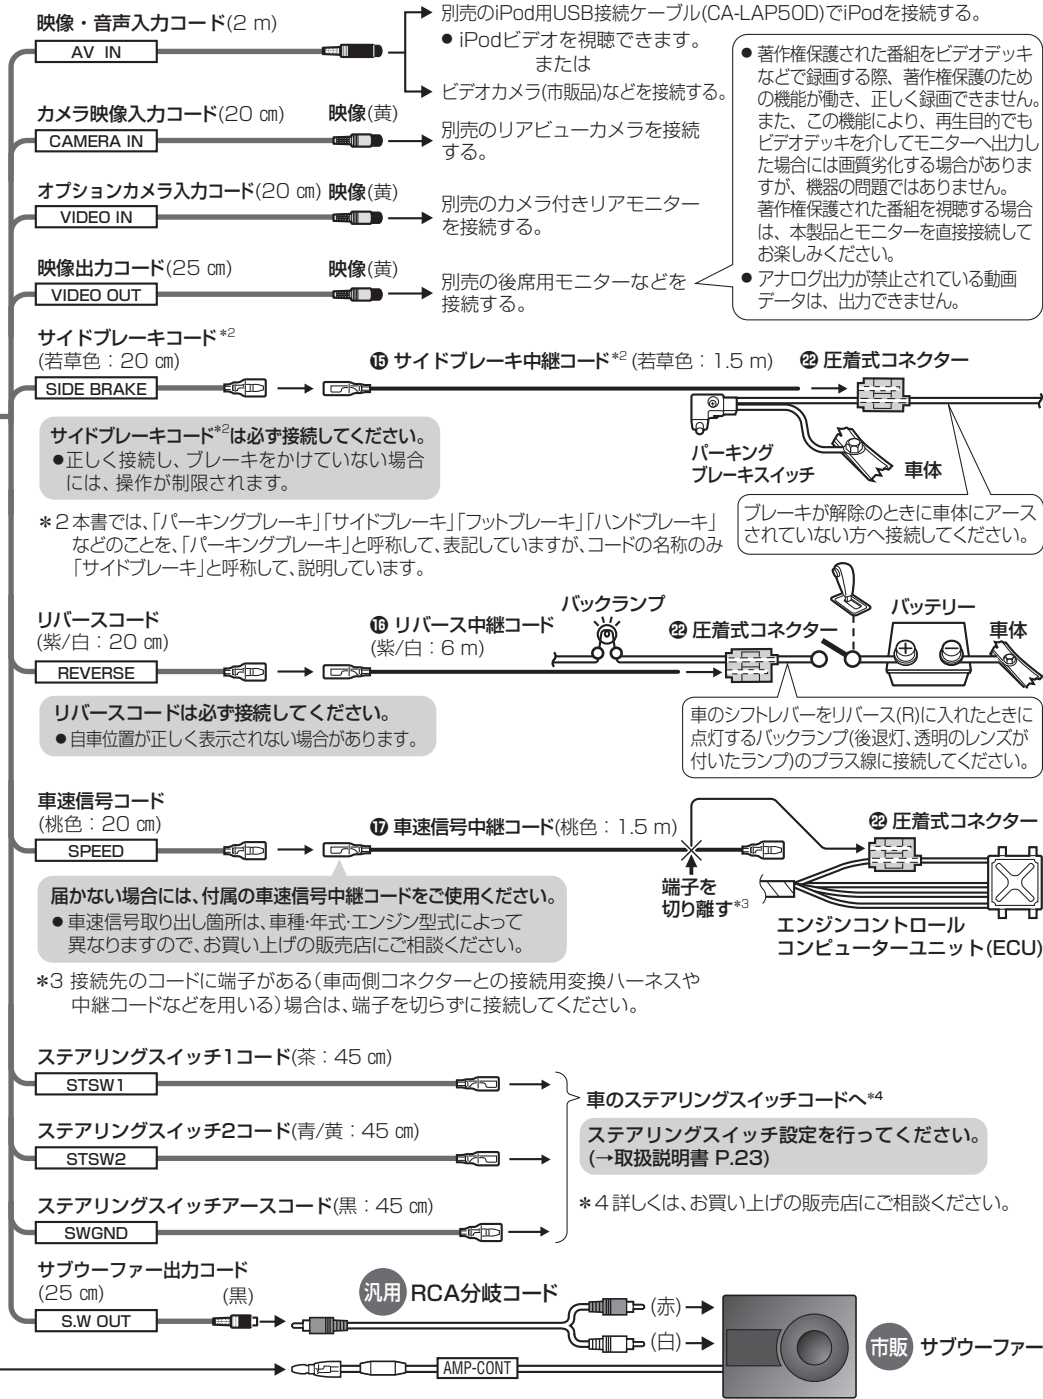

配線のしかた(続き)

電源コード/車両・AVインターフェースコード

1 ナビゲーションユニット(後面)

13 電源コード

● 著作権保護された番組をビデオデッキなどで録画する際、著作権保護のための機能が働き、正しく録画できません。また、この機能により、再生目的でもビデオデッキを介してモニターへ出力した場合には画質劣化する場合がありますが、機器の問題ではありません。著作権保護された番組を視聴する場合は、本製品とモニターを直接接続してお楽しみください。

● アナログ出力が禁止されている動画データは、出力できません。