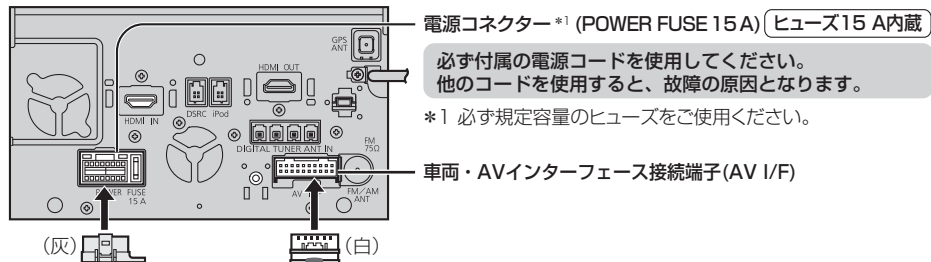

配線のしかた(続き)

電源コード/車両・AVインターフェースコード

1 ナビゲーションユニット(後面)

13 電源コード

● 著作権保護された番組をビデオデッキなどで録画する際、著作権保護のための機能が働き、正しく録画できません。また、この機能により、再生目的でもビデオデッキを介してモニターへ出力した場合には画質劣化する場合がありますが、機器の問題ではありません。著作権保護された番組を視聴する場合は、本製品とモニターを直接接続してお楽しみください。