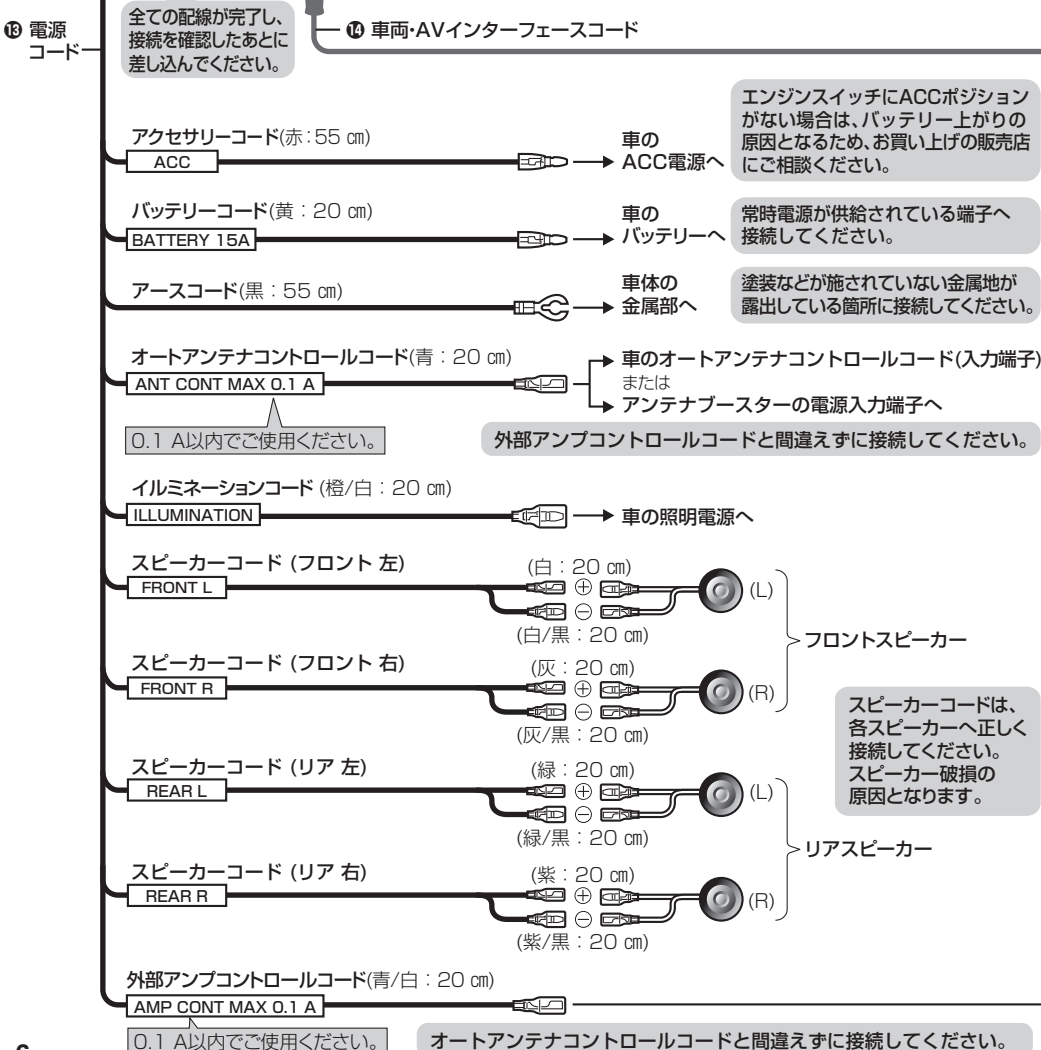

配線のしかた(続き)

電源コード/車両・AVインターフェースコード

1 ナビゲーションユニット(後面)

13 電源コード

● 著作権保護された番組をビデオデッキなどで録画する際、著作権保護のための機能が働き、正しく録画できません。また、この機能により、再生目的でもビデオデッキを介してモニターへ出力した場合には画質劣化する場合がありますが、機器の問題ではありません。著作権保護された番組を視聴する場合は、本製品とモニターを直接接続してお楽しみください。

● アナログ出力が禁止されている動画データは、出力できません。