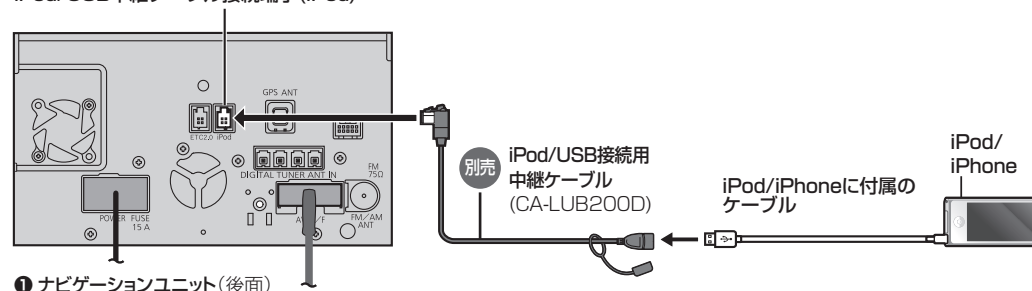

他の機器と組み合わせて使う

組み合わせる前に

- 推奨品以外はご使用になれない場合がありますので、お買い上げの販売店にご相談ください。
- 使いかたについては、取扱説明書をご覧ください。
- 接続する機器の説明書も、よくお読みください。

■ iPod/USBメモリー使用時のお願い

- 必ず別売のiPod/USB接続用中継ケーブル(CA-LUB200D)で接続してください。他のナビゲーションに付属されているケーブルを使用すると、正しく動作しない場合があります。
- iPodは、電源を入れたうえで本機と接続してください。
- 取り付け・取り外しをするときにケーブルを引っ張らないでください。
- 運転中に動かないように市販のホルダーなどでしっかり固定してください。
- 固定する際は、エアバッグの動作を妨げないようにしてください。
- 車内の温度が高くなる場所に放置しないでください。
- 高熱部や車体の金属部、ヒーターの熱風や直射日光を避けて配線してください。
- 使用しないときは必ずコネクタにカバーやキャップをかぶせて保護してください。
- 対応機種については、取扱説明書および当社サイトをご覧ください。

iPod (iPhone)

iPod/USB中継ケーブル接続端子(iPod)

① ナビゲーションユニット(後面)

- iPodとUSBメモリーは、同時には接続できません。

USBメモリー

iPod/USB中継ケーブル接続端子(iPod)

① ナビゲーションユニット(後面)

- iPodとUSBメモリーは、同時には接続できません。