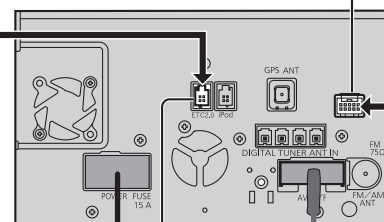

他の機器と組み合わせて使う(続き)

ETC2.0車載器

別売 ETC2.0車載器 (旧名称:DSRC車載器)
(CY-ET2500VD)

カーナビゲーション接続コード(ETC2.0車載器に付属)

- 接続する機器によっては、別売のDSRC車載器・カーナビゲーション接続コード(CA-DC10D)を使用して接続する場合があります。詳しくは、接続する機器の説明書をご覧ください。

リアビューカメラ

別売 リアビューカメラ
(CY-RC90KD)

電源コード(リアビューカメラに付属)

映像用コード (5 m)

- 別売のマルチカメラシステム(CY-MCRS71KD:生産完了品)を接続する場合は、マルチカメラの信号コードを本機のリバースコードに接続してください。

① ナビゲーションユニット(後面)

ドライブレコーダー接続端子

ETC2.0車載器接続端子(ETC2.0)

ドライブレコーダー

ドライブレコーダーの
ナビゲーション接続コード

別売 ドライブレコーダー
(CA-DR02SD)

映像(黄)

CAMERA IN

カメラ映像入力コード (20 cm)