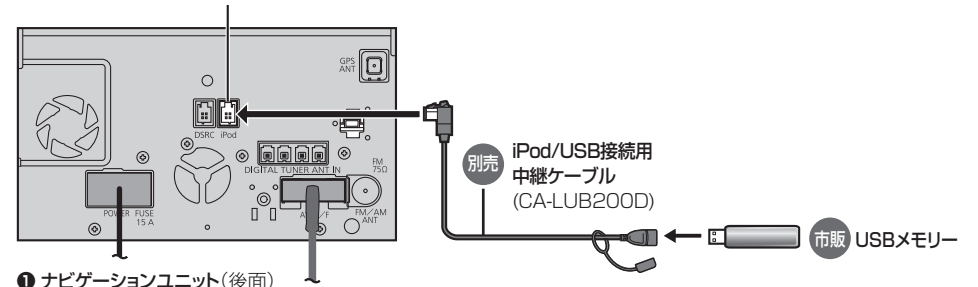

iPod (iPhone)

iPod/USB中継ケーブル接続端子(iPod)

① ナビゲーションユニット(後面)

- iPodとUSBメモリーは、同時には接続できません。

USBメモリー

iPod/USB中継ケーブル接続端子(iPod)

① ナビゲーションユニット(後面)

- iPodとUSBメモリーは、同時には接続できません。