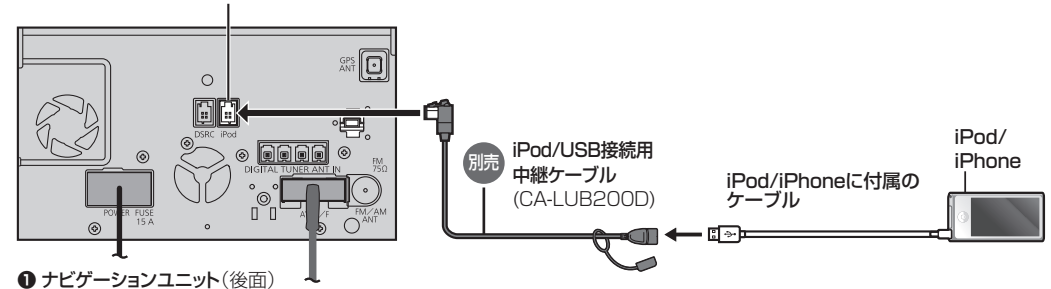

他の機器と組み合わせて使う

組み合わせる前に

- 推奨品以外はご使用になれない場合がありますので、お買い上げの販売店にご相談ください。
- 使いかたについては、取扱説明書をご覧ください。
- 接続する機器の説明書も、よくお読みください。

■ iPod/USBメモリー使用時のお願い

- 必ず別売のiPod/USB接続用中継ケーブル(CA-LUB200D)で接続してください。
他のナビゲーションに付属されているケーブルを使用すると、正しく動作しない場合があります。
- iPodは、電源を入れたうえで本機と接続してください。
- 取り付け・取り外しをするときにケーブルを引っ張らないでください。
- 運転中に動かないように市販のホルダーなどでしっかり固定してください。
- 固定する際は、エアバッグの動作を妨げないようにしてください。
- 車内の温度が高くなる場所に放置しないでください。
- 高熱部や車体の金属部、ヒーターの熱風や直射日光を避けて配線してください。
- 使用しないときは必ずコネクタにカバーやキャップをかぶせて保護してください。
- 対応機種については、取扱説明書および当社サイトをご覧ください。

iPod (iPhone)

iPod/USB中継ケーブル接続端子(iPod)

① ナビゲーションユニット(後面)

- iPodとUSBメモリーは、同時には接続できません。

USBメモリー

iPod/USB中継ケーブル接続端子(iPod)

① ナビゲーションユニット(後面)

- iPodとUSBメモリーは、同時には接続できません。