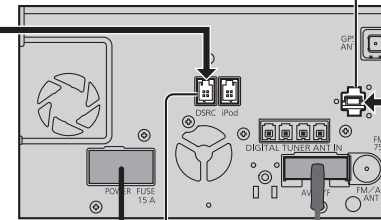

他の機器と組み合わせて使う(続き)

ETC2.0車載器

別売 ETC2.0車載器 (旧名称:DSRC車載器)
(CY-DSR140D)

カーナビゲーション接続コード(ETC2.0車載器に付属)

- 機種によっては、本機との接続に別売のDSRC車載器・カーナビゲーション接続コード(CA-DC10D)が必要となる場合があります。詳しくは、接続する機器の説明書をご覧ください。

① ナビゲーションユニット(後面)

ドライブレコーダー接続端子

ETC2.0車載器接続端子(DSRC)

ドライブレコーダー

ドライブレコーダーの
ナビゲーション接続コード

接続後、必ずコネクターへ
保護カバー(システムアップ用)
をかぶせてください。(P.5)

別売 ドライブレコーダー
(CA-DR02D)

リアビューカメラ

別売 リヤビューカメラ
(CY-RC90KD)

電源コード(リヤビューカメラに付属)

映像用コード (5 m)

映像(黄)

CAMERA IN

カメラ映像入力コード (20 cm)

- 別売のマルチカメラシステム(CY-MCRS71KD:生産完了品)を接続する場合は、マルチカメラの信号コードを本機のリバースコードに接続してください。