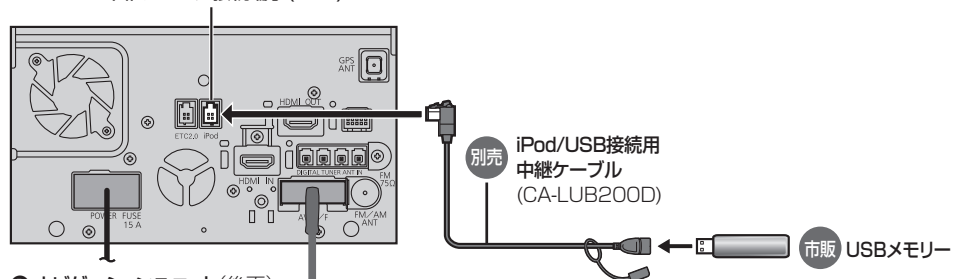

iPod (iPhone)

iPod/USB中継ケーブル接続端子(iPod)

① ナビゲーションユニット(後面)

- iPodとUSBメモリーは、同時には接続できません。
- Drive P@ss利用時の接続方法は→P.24

USBメモリー

iPod/USB中継ケーブル接続端子(iPod)

① ナビゲーションユニット(後面)

- iPodとUSBメモリーは、同時には接続できません。