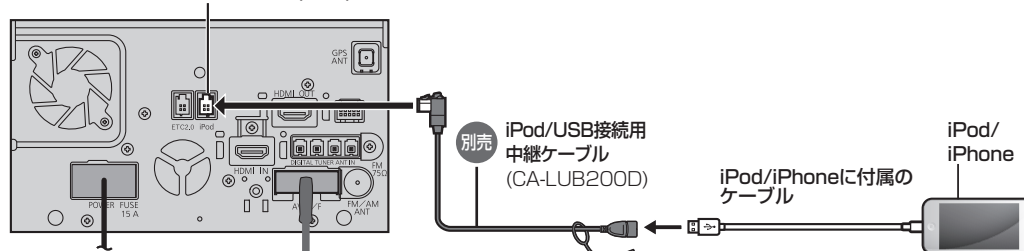

他の機器と組み合わせて使う

組み合わせる前に

- 推奨品以外はご使用になれない場合がありますので、お買い上げの販売店にご相談ください。
- 使いかたについては、取扱説明書をご覧ください。
- 接続する機器の説明書も、よくお読みください。

■ iPod/USBメモリー/スマートフォン使用時のお願い

- 必ず別売のiPod/USB接続用中継ケーブル(CA-LUB200D)で接続してください。他のナビゲーションに付属されているケーブルを使用すると、正しく動作しない場合があります。
- iPod/スマートフォンは、電源を入れたうえで本機と接続してください。
- 取り付け・取り外しをするときにケーブルを引っ張らないでください。
- 運転中に動かないように市販のホルダーなどでしっかり固定してください。
- 固定する際は、エアバッグの動作を妨げないようにしてください。
- 車内の温度が高くなる場所に放置しないでください。
- 高熱部や車体の金属部、ヒーターの熱風や直射日光を避けて配線してください。
- 使用しないときは必ずコネクタにカバーやキャップをかぶせて保護してください。
- 対応機種については、取扱説明書および当社サイトをご覧ください。

iPod (iPhone)

iPod/USB中継ケーブル接続端子(iPod)

① ナビゲーションユニット(後面)

- iPodとUSBメモリーは、同時には接続できません。
- Drive P@ss利用時の接続方法は→P.24

USBメモリー

iPod/USB中継ケーブル接続端子(iPod)

① ナビゲーションユニット(後面)

- iPodとUSBメモリーは、同時には接続できません。