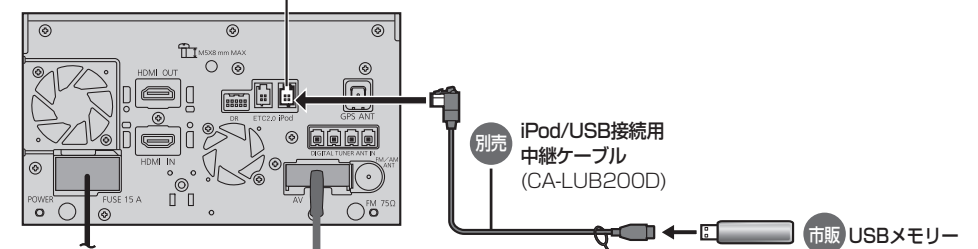

iPod (iPhone)

iPod/USB中継ケーブル接続端子 (iPod)

① ナビゲーションユニット (後面)

- iPod と USB メモリーは、同時には接続できません。

USB メモリー

iPod/USB中継ケーブル接続端子 (iPod)

① ナビゲーションユニット (後面)

- iPod と USB メモリーは、同時には接続できません。