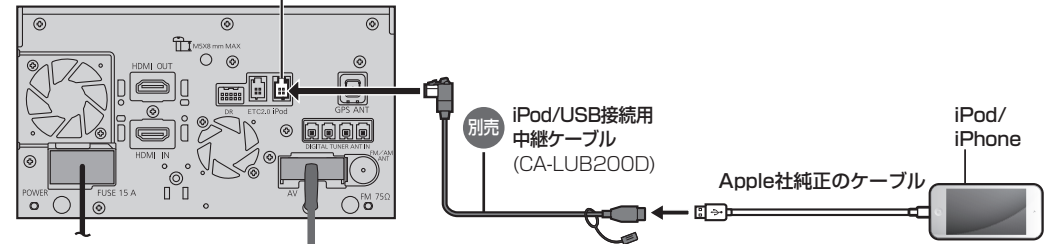

本機に接続するために必要な部材

接続機器	接続に必要な部材			製品名	
	F1X10BGD	F1X10GD	F1D9GD		
iPod (iPhone)	○	○	○	● iPod/USB 接続用中継ケーブル (CA-LUB200D) ● Lightning-USB ケーブル (Apple 製)	
USB メモリー	○	○	○	● iPod/USB 接続用中継ケーブル (CA-LUB200D)	
アプリ表示	iPhone	○	○	○	● iPod/USB 接続用中継ケーブル (CA-LUB200D)
		○	○	○	● HDMI 接続用中継ケーブル (CA-LND200D)
		○	○	○	● Lightning-Digital AV アダプタ (Apple 製)
	Android™	○	○	○	● Lightning-USB ケーブル (Apple 製)
		○	○	○	● iPod/USB 接続用中継ケーブル (CA-LUB200D)
		○	○	○	● HDMI 接続用中継ケーブル (CA-LND200D)
ドライブレコーダー	CA-DR03HTD	—	—	● 変換アダプター (汎用) ● USB ケーブル (汎用)	
リアビューカメラ	CY-RC500HD	—	—	● USB ケーブル (汎用)	
	CY-RC100KD	—	—	接続する機器を直接接続	
ETC2.0 車載器	CY-ET2500VD	○	○	○	● カーナビゲーション接続コード (ETC2.0 車載器付属品)
	CY-ET2505VD	○	○	○	● カーナビゲーション接続コード (ETC2.0 車載器付属品)
ビデオカメラ		○	○	○	● HDMI 接続用中継ケーブル (CA-LND200D)
後席用モニター	HDMI 接続	○	○	○	● HDMI 接続用中継ケーブル (CA-LND500D)
	アナログ接続	同梱	同梱	○	● 車両 AV インターフェースコード (CA-LAV200D)
サブウーファー		○	○	非対応	● RCA 分岐コード (汎用)

■ iPod/USB メモリー/ スマートフォン使用時のお願い

- 必ず別売の iPod/USB 接続用中継ケーブル (CA-LUB200D) で接続してください。
  他のナビゲーションに付属されているケーブルを使用すると、正しく動作しない場合があります。
- iPod/ スマートフォンは、電源を入れたうえで本機と接続してください。
- 取り付け・取り外しをするときにケーブルを引っ張らないでください。
- 運転中に動かないように市販のホルダーなどでしっかり固定してください。
- 固定する際は、エアバッグの動作を妨げないようにしてください。
- 車内の温度が高くなる場所に放置しないでください。
- 高熱部や車体の金属部、ヒーターの熱風や直射日光を避けて配線してください。
- 使用しないときは必ずコネクタにカバーやキャップをかぶせて保護してください。
- 対応機種については、取扱説明書および当社サイトをご覧ください。

iPod (iPhone)

iPod/USB中継ケーブル接続端子 (iPod)

① ナビゲーションユニット (後面)

- iPod と USB メモリーは、同時には接続できません。