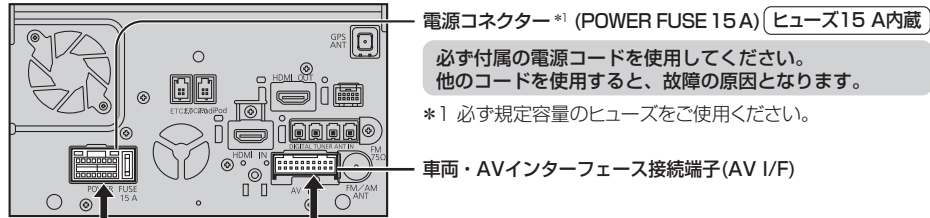

配線のしかた (続き)

電源コード / 車両・AV インターフェースコード

① ナビゲーションユニット (後面)

① 電源コード

● 著作権保護された番組をビデオデッキなどで録画する際、著作権保護のための機能が働き、正しく録画できません。また、この機能により、再生目的でもビデオデッキを介してモニターへ出力した場合には画質劣化する場合がありますが、機器の問題ではありません。著作権保護された番組を視聴する場合は、本製品とモニターを直接接続してお楽しみください。