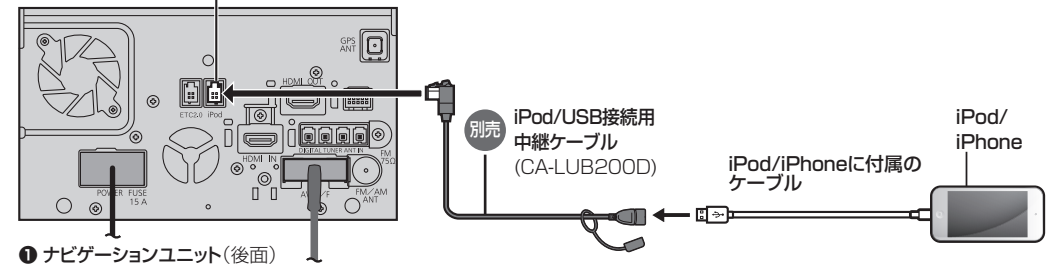

他の機器と組み合わせて使う

組み合わせる前に

- 推奨品以外はご使用になれない場合がありますので、お買い上げの販売店にご相談ください。
- 使いかたについては、取扱説明書をご覧ください。
- 接続する機器の説明書も、よくお読みください。

■ iPod/USB メモリー/ スマートフォン使用時のお願い

- 必ず別売の iPod/USB 接続用中継ケーブル (CA-LUB200D) で接続してください。
他のナビゲーションに付属されているケーブルを使用すると、正しく動作しない場合があります。
- iPod/ スマートフォンは、電源を入れたうえで本機と接続してください。
- 取り付け・取り外しをするときにケーブルを引っ張らないでください。
- 運転中に動かないように市販のホルダーなどでしっかり固定してください。
- 固定する際は、エアバッグの動作を妨げないようにしてください。
- 車内の温度が高くなる場所に放置しないでください。
- 高熱部や車体の金属部、ヒーターの熱風や直射日光を避けて配線してください。
- 使用しないときは必ずコネクタにカバーやキャップをかぶせて保護してください。
- 対応機種については、取扱説明書および当社サイトをご覧ください。

iPod (iPhone)

iPod/USB中継ケーブル接続端子 (iPod)

① ナビゲーションユニット(後面)

- iPod と USB メモリーは、同時には接続できません。
- Drive P@ss 利用時の接続方法は→ P.24

USB メモリー

iPod/USB中継ケーブル接続端子 (iPod)

① ナビゲーションユニット(後面)

- iPod と USB メモリーは、同時には接続できません。