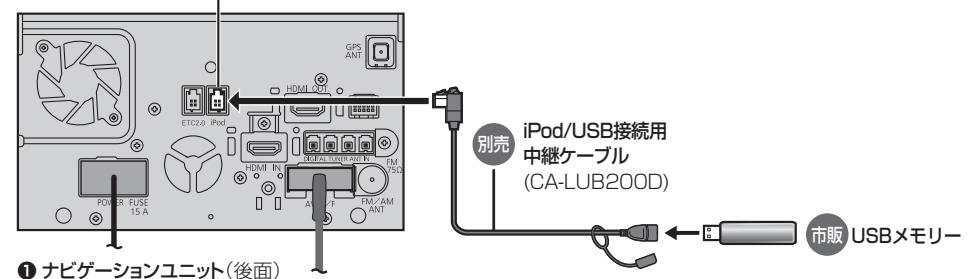

iPod (iPhone)

iPod/USB中継ケーブル接続端子 (iPod)

① ナビゲーションユニット(後面)

- iPod と USB メモリーは、同時には接続できません。
- Drive P@ss 利用時の接続方法は→ P.24

USB メモリー

iPod/USB中継ケーブル接続端子 (iPod)

① ナビゲーションユニット(後面)

- iPod と USB メモリーは、同時には接続できません。