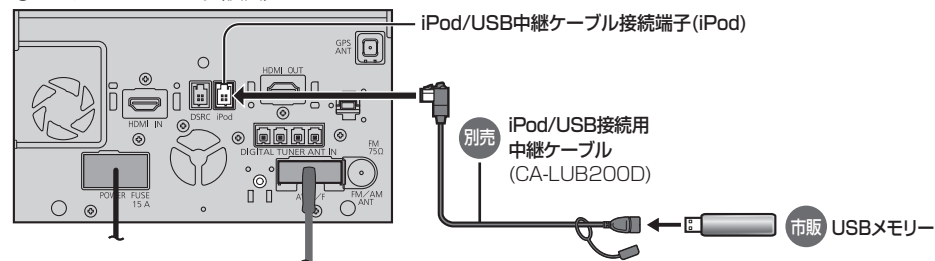

iPod (iPhone)

iPod/USB中継ケーブル接続端子(iPod)

① ナビゲーションユニット(後面)

- iPodとUSBメモリーは、同時には接続できません。
- スマートフォン連携(Drive P@ss利用時)の接続方法は→P.22

USBメモリー

① ナビゲーションユニット(後面)

- iPodとUSBメモリーは、同時には接続できません。