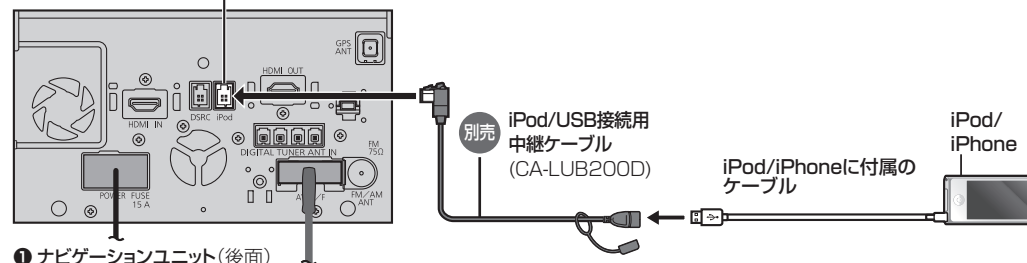

他の機器と組み合わせて使う

組み合わせる前に

- 推奨品以外はご使用になれない場合がありますので、お買い上げの販売店にご相談ください。
- 使いかたについては、取扱説明書をご覧ください。
- 接続する機器の説明書も、よくお読みください。

■ iPod/USBメモリー/スマートフォン使用時のお願い

- 必ず別売のiPod/USB接続用中継ケーブル(CA-LUB200D)で接続してください。
他のナビゲーションに付属されているケーブルを使用すると、正しく動作しない場合があります。
- iPod/スマートフォンは、電源を入れたうえで本機と接続してください。
- 取り付け・取り外しをするときにケーブルを引っ張らないでください。
- 運転中に動かないように市販のホルダーなどでしっかり固定してください。
- 固定する際は、エアバッグの動作を妨げないようにしてください。
- 車内の温度が高くなる場所に放置しないでください。
- 高熱部や車体の金属部、ヒーターの熱風や直射日光を避けて配線してください。
- 使用しないときは必ずコネクタにカバーやキャップをかぶせて保護してください。
- 対応機種については、取扱説明書および当社サイトをご覧ください。

iPod (iPhone)

iPod/USB中継ケーブル接続端子(iPod)

① ナビゲーションユニット(後面)

- iPodとUSBメモリーは、同時には接続できません。
- スマートフォン連携(Drive P@ss利用時)の接続方法は→P.22

USBメモリー

① ナビゲーションユニット(後面)

- iPodとUSBメモリーは、同時には接続できません。