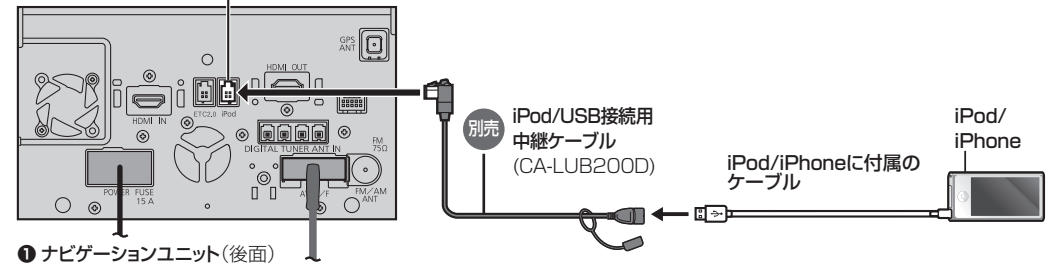

他の機器と組み合わせて使う

組み合わせる前に

- 推奨品以外はご使用になれない場合がありますので、お買い上げの販売店にご相談ください。
- 使いかたについては、取扱説明書をご覧ください。
- 接続する機器の説明書も、よくお読みください。

■ iPod/USBメモリー/スマートフォン使用時のお願い

- 必ず別売のiPod/USB接続用中継ケーブル(CA-LUB200D)で接続してください。他のナビゲーションに付属されているケーブルを使用すると、正しく動作しない場合があります。
- iPod/スマートフォンは、電源を入れたうえで本機と接続してください。
- 取り付け・取り外しをするときにケーブルを引っ張らないでください。
- 運転中に動かないように市販のホルダーなどでしっかり固定してください。
- 固定する際は、エアバッグの動作を妨げないようにしてください。
- 車内の温度が高くなる場所に放置しないでください。
- 高熱部や車体の金属部、ヒーターの熱風や直射日光を避けて配線してください。
- 使用しないときは必ずコネクタにカバーやキャップをかぶせて保護してください。
- 対応機種については、取扱説明書および当社サイトをご覧ください。

iPod (iPhone)

iPod/USB中継ケーブル接続端子(iPod)

- iPodとUSBメモリーは、同時には接続できません。
- Drive P@ss利用時の接続方法は→P.24

USBメモリー

iPod/USB中継ケーブル接続端子(iPod)

- iPodとUSBメモリーは、同時には接続できません。