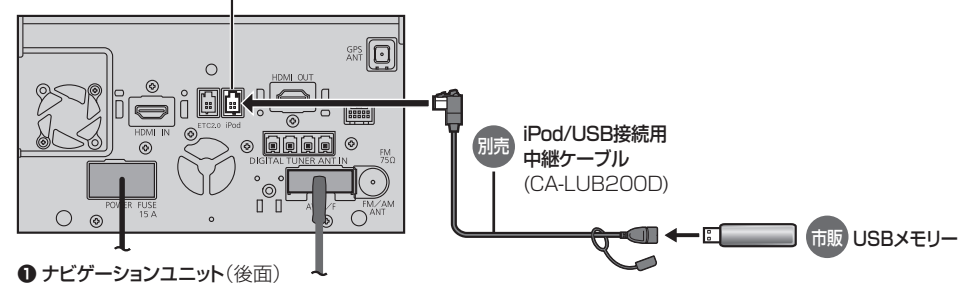

iPod (iPhone)

iPod/USB中継ケーブル接続端子(iPod)

- iPodとUSBメモリーは、同時には接続できません。
- Drive P@ss利用時の接続方法は→P.24

USBメモリー

iPod/USB中継ケーブル接続端子(iPod)

- iPodとUSBメモリーは、同時には接続できません。