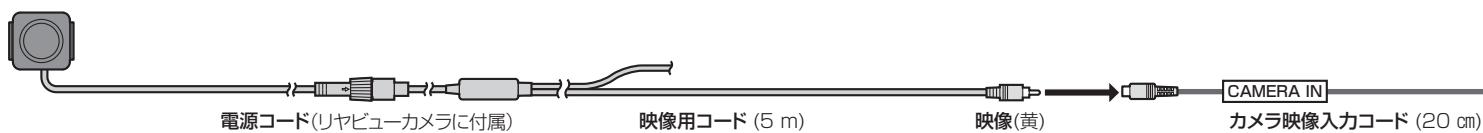

リアビューカメラ

別売 リアビューカメラ (CY-RC90KD)