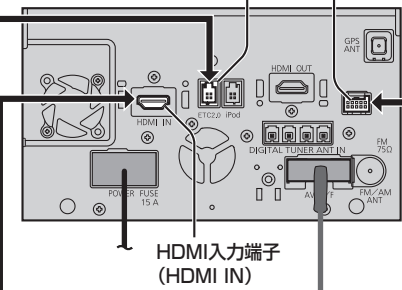

他の機器と組み合わせて使う(続き)

ETC2.0車載器

別売 ETC2.0車載器 (旧名称:DSRC車載器)
(CY-ET2500VD)

●接続する機器によっては、別売のDSRC車載器・カーナビゲーション接続コード(CA-DC10D)を使用して接続する場合があります。詳しくは、接続する機器の説明書をご覧ください。

ビデオカメラ

HDMI対応機器の場合 (HDMIケーブルで接続する)

汎用機器の場合 (映像・音声入力コードで接続する)

リアビューカメラ

別売 リアビューカメラ (CY-RC90KD)

●別売のマルチカメラシステム(CY-MCRS71KD:生産完了品)を接続する場合は、マルチカメラの信号コードを本機のリバースコードに接続してください。

① ナビゲーションユニット(後面)
ドライブレコーダー接続端子
ETC2.0車載器接続端子(ETC2.0)

ドライブレコーダー

ドライブレコーダーのナビゲーション接続コード

別売 ドライブレコーダー (CA-DR02SD)