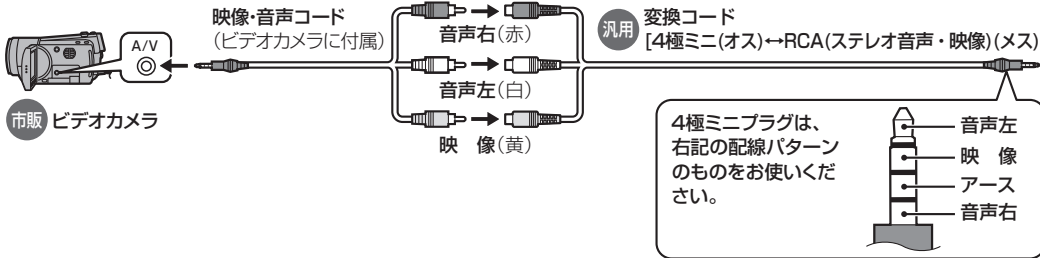

他の機器と組み合わせて使う(続き)

ETC2.0車載器

別売 ETC2.0車載器 (旧名称:DSRC車載器)
(CY-ET2500VD)

●接続する機器によっては、別売のDSRC車載器・カーナビゲーション接続コード(CA-DC10D)を使用して接続する場合があります。詳しくは、接続する機器の説明書をご覧ください。

ビデオカメラ

HDMI対応機器の場合 (HDMIケーブルで接続する)

汎用機器の場合 (映像・音声入力コードで接続する)

リアビューカメラ

別売 リアビューカメラ (CY-RC90KD)

●別売のマルチカメラシステム(CY-MCRS71KD:生産完了品)を接続する場合は、マルチカメラの信号コードを本機のリバースコードに接続してください。

① ナビゲーションユニット(後面)
ドライブレコーダー接続端子
ETC2.0車載器接続端子(ETC2.0)

ドライブレコーダー

ドライブレコーダーのナビゲーション接続コード

別売 ドライブレコーダー (CA-DR02SD)