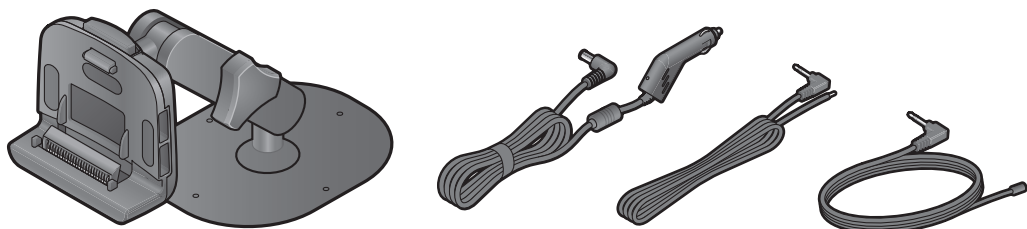

Panasonic®

取付説明書

のせかえキット

品番：**CA-FK020D**

適合機種：CN-MP200DL
CN-MP100DL
CN-MP200D
CN-MP100D
(2009年5月現在)

取り付け・配線の前に、「安全上のご注意」を必ずお読みください。

販売店様へのお願い

- 本機の取り付け後、この取付説明書は必ずお客様へご返却ください。