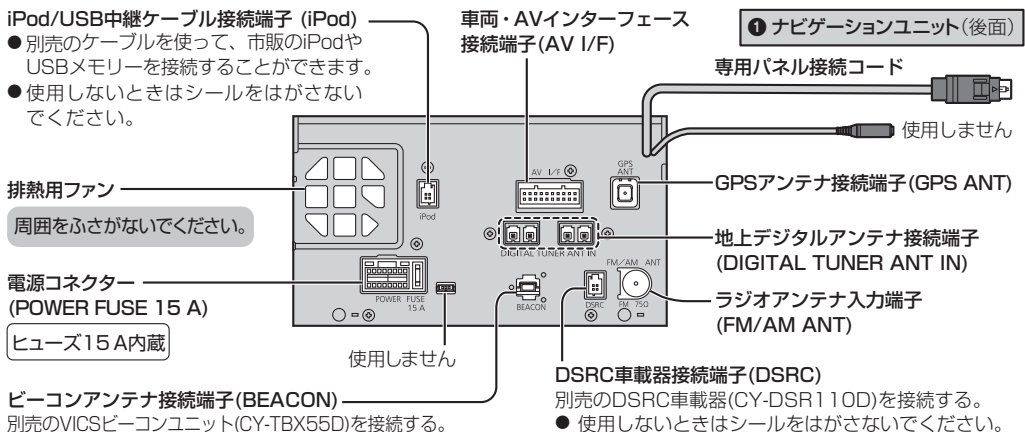

このたびは、パナソニック製品をお買い上げいただき、まことにありがとうございます。

- 本説明書と別冊の取付説明書【詳細編】およびナビゲーションの説明書をよくお読みのうえ、正しく安全にお使いください。
- この説明書は大切に保管してください。

SDHC ロゴは SD-3C, LLC の商標です。

販売店様へのお願い

- 取り付け後、この取付説明書は必ずお客様にお渡しください。

お客様へのお願い

- 取り付け、配線には専門の技術と経験が必要です。安全のため、必ずお買い上げの販売店にご依頼ください。

接続端子一覧

取り付けの際に、確認用としてお使いください。配線についての詳細は「配線のしかた」をご覧ください。(→裏面)

内容物の確認

万一、不備な点がございましたら、お買い上げの販売店へお申し付けください。

本製品の内容物

番号	品名	数量
ナビゲーションユニット取り付け用		
①	専用パネル	1
②	取り付けブラケット(L)	1
③	取り付けブラケット(R)	1
④	座付きねじ (M5×8 mm)	8
⑤	タッピンねじ(φ5×14 mm)	4
⑥	スピードナット	2
⑦	チルトスプーサー	2
⑧	座付きタッピンねじ(φ4×10 mm)	2
コード/ケーブル関係		
⑨	専用接続ハーネス	1
⑩	ケーブル固定テープ	2
⑪	ケーブル固定バンド	10