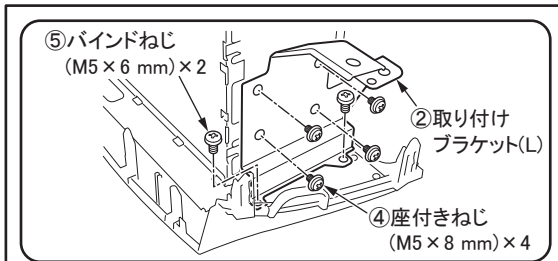

■ ナビゲーションユニットの取り付け

1. ナビゲーションユニットに専用パネルを取り付ける。

- ・ナビゲーションユニットと専用パネルの保護フィルムをはがしてください。
- ・保護フィルムをはがした後は、傷付けないように作業してください。

2. ナビゲーションユニットに取り付けブラケットを取り付ける。