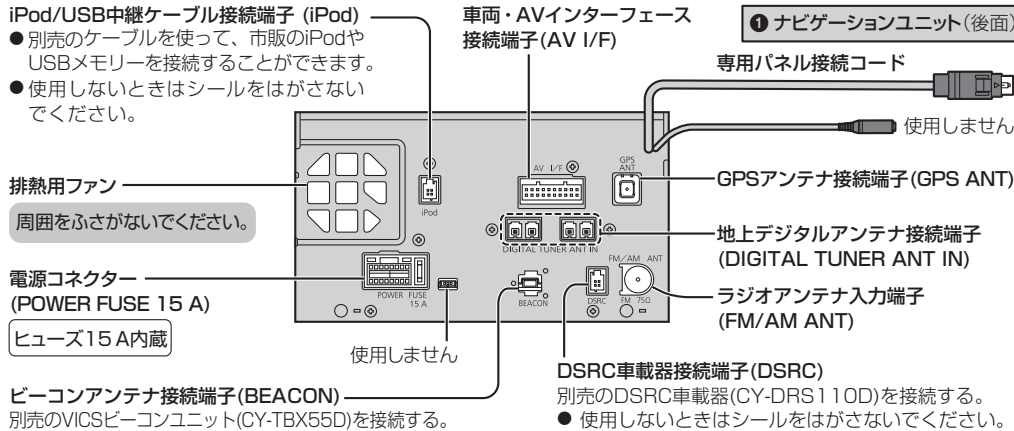

- 本説明書と別冊の取付説明書【詳細編】およびナビゲーションの説明書をよくお読みのうえ、正しく安全にお使いください。
- この説明書は大切に保管してください。

SDHC ロゴは SD-3C, LLC の商標です。

販売店様へのお願い

- 取り付け後、この取付説明書は必ずお客様にお渡しください。

お客様へのお願い

- 取り付け、配線には専門の技術と経験が必要です。安全のため、必ずお買い上げの販売店にご依頼ください。

接続端子一覧

取り付けの際に、確認用としてお使いください。
配線についての詳細は「配線のしかた」をご覧ください。(→裏面)

内容物の確認

万一、不備な点がございましたら、お買い上げの販売店へお申し付けください。

本製品の内容物

番号	品名	数量
ナビゲーションユニット取り付け用		
①	専用パネル	1
②	取り付けブラケット(L)	1
③	取り付けブラケット(R)	1
④	座付きねじ (M5×8 mm)	8
⑤	チルトスプーサー	2
⑥	座付きタッピンねじ(φ4×10 mm)	2
コード/ケーブル関係		
⑦	専用接続ハーネス	1
⑧	ケーブル固定テープ	2
⑨	ケーブル固定バンド	10