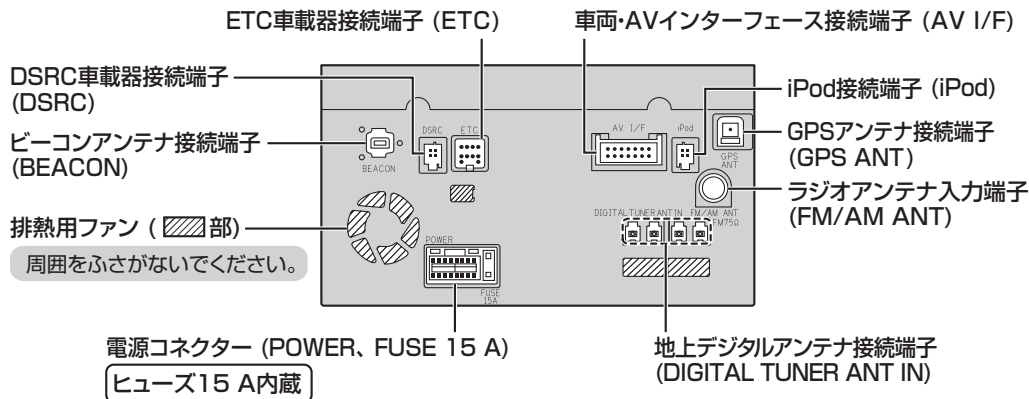

取付説明書

7V型ワイドVGAモニター 2DIN AVシステム
地上デジタルTV/DVD/CD内蔵HDDカーナビステーション

品番 CN-H510D

取り付け・配線の前に、別冊の取扱説明書の「安全上のご注意」(P.8～11)を必ずお読みください。

販売店様へのお願い

- 取り付け後、この取付説明書は必ずお客様にお渡しください。

お客様へのお願い

- 取り付け、配線には専門の技術と経験が必要です。安全のため、必ずお買い上げの販売店にご依頼ください。

接続端子一覧

取り付けの際に、確認用としてお使いください。
配線についての詳細は「配線のしかた」をご覧ください。(→裏面)

① ナビゲーションユニット(後面)

内容物の確認

万一、不備な点がございましたら、お買い上げの販売店にお申し付けください。

番号	品名	数量
ナビゲーションユニット関係		
①	ナビゲーションユニット	1
②	座付きねじ (M5×6 mm)	6
③	皿ねじ (M5×6 mm)	8
④	スペーサー/両面テープ	各4
GPSアンテナ関係		
⑤	GPSアンテナ (コード6 m)	1
⑥	防水ゴム	1
⑦	金属シート (車内取付用)	1
⑧	保護シート (車外取付用)	1
⑨	コードクランパー	5
地上デジタルアンテナ関係		
⑩	地上デジタルアンテナA	2
⑪	地上デジタルアンテナB	2
⑫	地上デジタルアンテナコード (4 m)	4
⑬	コードクランパー	8

番号	品名	数量
コード/ケーブル関係		
⑭	電源コード	1
⑮	車速信号中継コード (1.5 m)	1
⑯	車両・AVインターフェースコード	1
⑰	圧着式コネクタ	7

その他の付属品

品名	数量
クリーナー (地上デジタルアンテナ用)	1

主な添付品

品名	数量
取扱説明書	1
取付説明書 (本書)	1
取付ゲージ	1
保証書	1
miniB-CASカード	1

- 寸法は、おおよその数値です。
- イラストはイメージであり、実際と異なる場合があります。
- 包装材料などは、商品を取り出したあと、地域・自治体の定めに従って、適切に廃棄やリサイクルの処理をしてください。
- 本製品の仕様、外観は、改良のため予告なく変更することがあります。