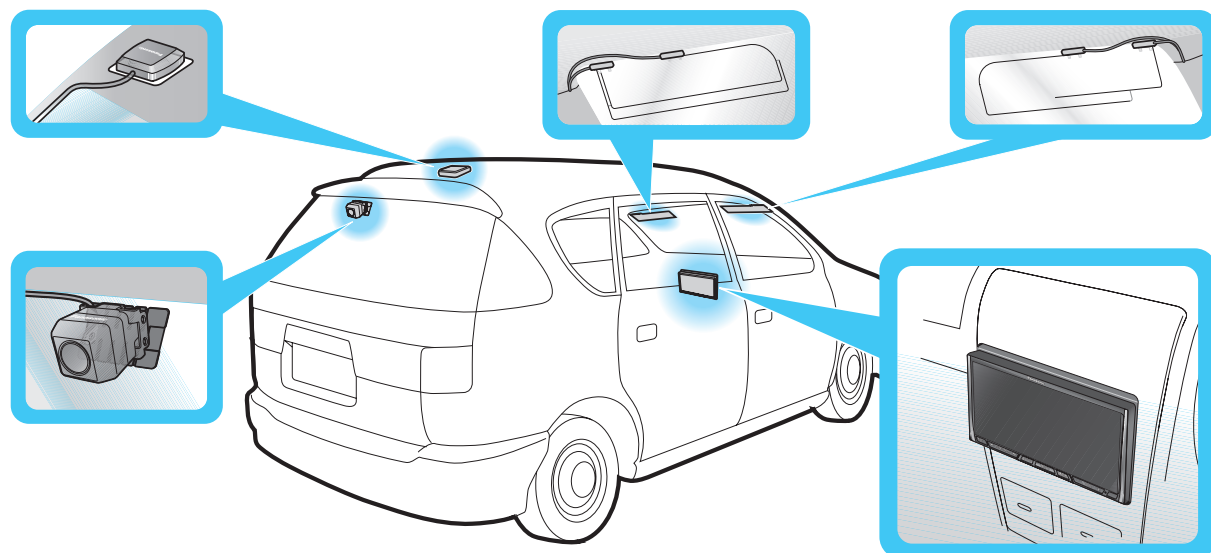

取付説明書

設置と接続

7V型ワイドモニター 2DIN AVシステム
HDDカーナビステーション

TV/DVD/MD/CD内蔵
リヤビューカメラセット

品 番

CN-HDS635RD

TV/DVD/MD/CD内蔵

CN-HDS635D

TV/DVD/CD内蔵
リヤビューカメラセット

CN-HDS625RD

TV/DVD/CD内蔵

CN-HDS625D

※リヤビューカメラは、HDS635RD/HDS625RDのみ

取り付け・配線の前に、別冊の取扱説明書(ナビ編)の「安全上のご注意」(6～11ページ)を必ずお読みください。

お客様へのお願い

本機の取り付け、配線には専門の技術と経験が必要です。安全のため、必ずお買い上げの販売店にご依頼ください。

作業の順序

- 1 バッテリーの⊖端子をはずす。
- 2 配線する。
 - 他の機器と接続する場合は、各機器の説明書も併せてよくお読みのうえ、配線してください。
 - ショート事故防止のため、電源コードのコネクターは、必ず全ての配線をすませてから接続してください。
- 3 取り付ける。
- 4 バッテリーの⊖端子を、もとに戻す。

配線・取り付けの作業時には、安全のため必ず手袋を使用してください。

内容物の確認