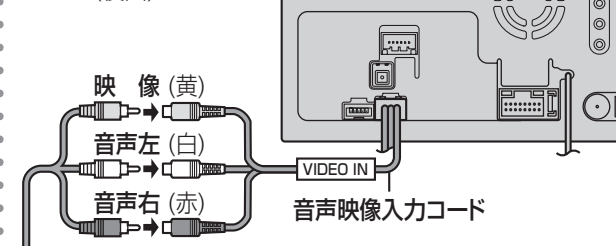

1 ナビゲーション本体(後面)

別売 車載用地上・BS・110度CSデジタルチューナー(TU-DTV200)

別売 AV接続コード(映像/ステレオ音声)
[L-RAV30DR(3m)/L-RAV60DR(6m)]

リモコン受信部(地上デジタルチューナーに付属)——
地上デジタルチューナーに付属のリモコンを使って、リモコン受信部に向けて操作してください。

お知らせ

- 付属のTV・FM多重アンテナは、地上アナログ放送専用です。地上デジタル放送の受信には、別売の地上デジタル放送受信用のアンテナ(TY-CA210DTF/CA200DT)が別途必要です。
- 本機に付属のTV・FM多重アンテナは、FM多重放送と地上アナログ放送(TV)を受信するのに使用するもので、必ず本機に接続してください。
- 地上デジタル放送に切り換えるには、本機のAUDIOメニューから「外部入力」を選んでください。
- 本機のリモコンを使って、地上デジタル放送を操作できません。

別売 2台目のモニター   **品番：TR-T90WV1(例)**

2台目のモニターに本機の映像を表示できます。

別売 車載用9V型ワイドVGA液晶カラーテレビ(TR-T90WV1)

お知らせ

- モニターにD端子がある場合は、別売のD端子ケーブル(RP-CVDG15A/30A)で地上デジタルチューナーと接続できます。

汎用 RCAコード(映像)

お知らせ

- 本機のリモコンを使って、本機のリモコン受信部に向けて操作してください。
- 操作のしかたについて、詳しくは地上デジタルチューナーの取扱説明書をご覧ください。
- 他の地上デジタルチューナー(TU-DTV200/DTV100/DTV20)を接続する場合は、右記をご覧ください。