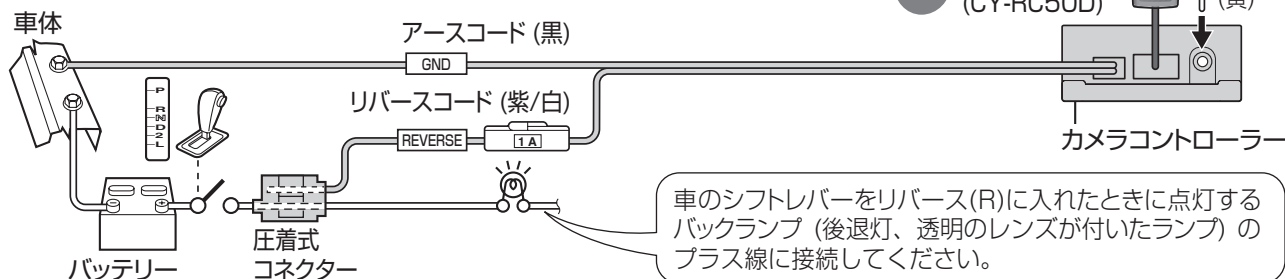

市販 iPod **別売 iPod®用インターフェースケーブル(CA-DC300D)**

お願い

- オーディオがiPodのときに、iPodの取り付け、取りはずしをしないでください。雑音が発生し、スピーカーを破損する原因になる場合があります。
- 運転中にiPodが動かないように、ホルダーなどでしっかりと固定してください。
- iPodを、車内の温度が高くなる場所に長時間放置しないでください。
- ACCをOFFにしたあとは、必ずiPodをiPod®用インターフェースケーブルから外してください。iPodの電源が切れず、iPodの電池を消耗することがあります。
- 接続するiPodの説明書も、併せてご覧ください。

お知らせ

- 本機と接続するときは、iPodのリモコンやヘッドフォンなど、iPodのアクセサリを接続しないでください。正しく動作しない場合があります。

別売 リヤビューカメラ

リヤビューカメラを接続できます。

- HDS635RD・HDS625RDの場合は、付属のリヤビューカメラを使用するため、別売の車載用カメラを接続する必要はありません。
- 取り付け後、必ずカメラ割込み設定を「する」にしてください。(※取扱説明書「ナビ編」26ページ)