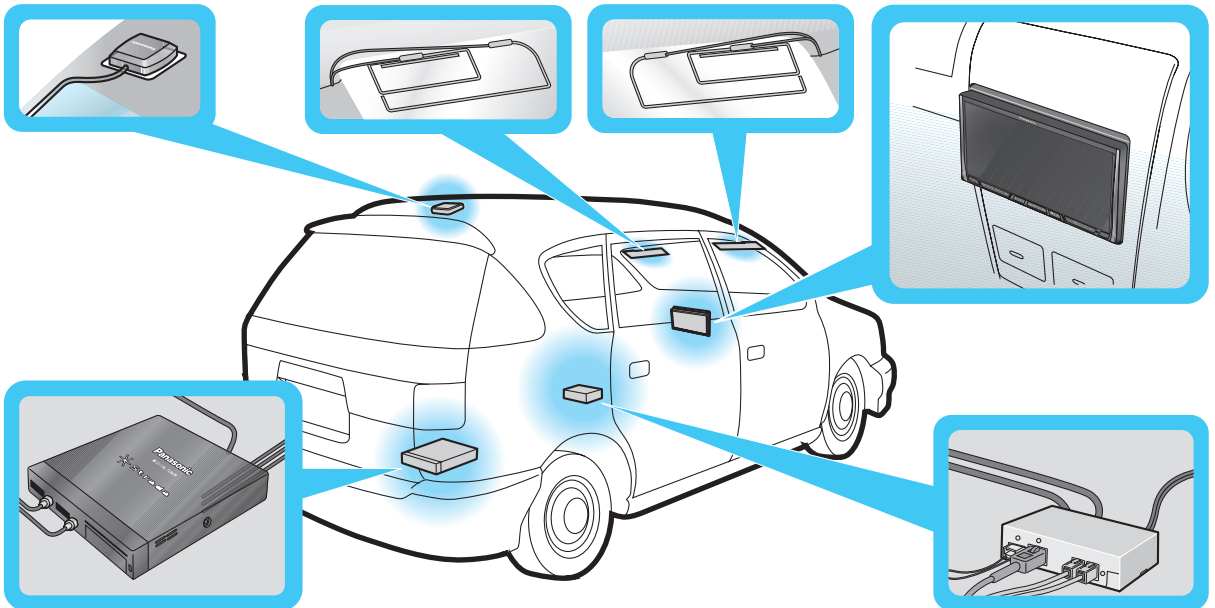

Panasonic®

取付説明書

設置と接続

7V型ワイドモニター 2DIN AV システム
HDD カーナビステーション
車載用地上デジタルチューナーセット

Strada

品番

TV/DVD/MD/CD 内蔵

CN-HDS635TD

TV/DVD/CD 内蔵

CN-HDS625TD

取り付け・配線の前に、別冊の取扱説明書（ナビ編）の「安全上のご注意」（※6～11ページ）を必ずお読みください。

お客様へのお願い

本機の取り付け、配線には専門の技術と経験が必要です。安全のため、必ずお買い上げの販売店にご依頼ください。

販売店様へのお願い

本機の取り付け後、この取付説明書は必ずお客様へご返却ください。

この説明書は再生紙を
使用しています。