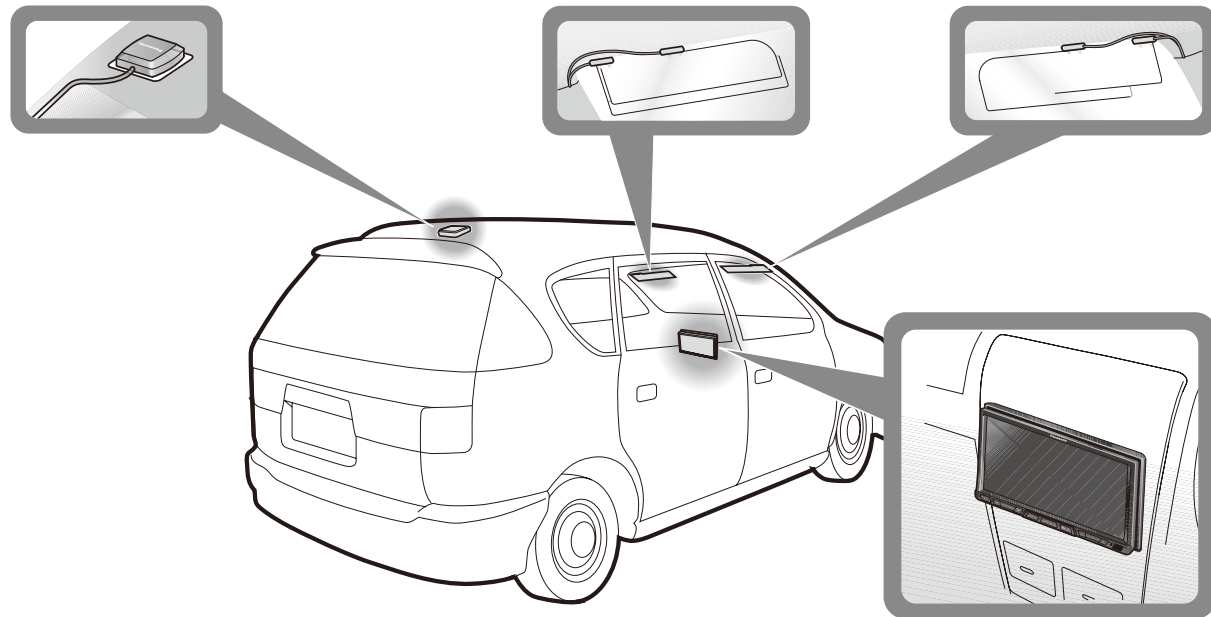

Panasonic®

取付説明書 設置と接続

7V型ワイドモニター 2DIN AVシステム
TV/DVD/CD内蔵HDDカーナビステーション

品番 **CN-HDS700D**

—取付例—

取り付け・配線の前に、別冊の取扱説明書(ナビ編)の「安全上のご注意」(P.6 ~ 11ページ)を必ずお読みください。

お客様へのお願い

本機の取り付け、配線には専門の技術と経験が必要です。安全のため、必ずお買い上げの販売店にご依頼ください。

販売店様へのお願い

本機の取り付け後、この取付説明書は必ずお客様へご返却ください。

この説明書は再生紙を使用しています。

この説明書の印刷には、植物性大豆油インキを使用しています。

内容物の確認

万一不備な点がございましたら、お買い上げの販売店へお申し付けください。

番号	品名	数量
ナビゲーション本体関係		
①	ナビゲーション本体	1
②	座付きねじ (M5×6 mm)	4
③	皿ねじ (M5×6 mm)	8
④	スペーサー/両面テープ	各4
GPSアンテナ関係		
⑤	GPSアンテナ (コード6 m)	1
⑥	防水ゴム (GPSアンテナコード用)	1
⑦	金属シート (車内取付用)	1
⑧	保護シート (車外取付用)	1
⑨	コードクランパー	5
リモコン関係*		
⑩	リモコン	1
⑪	単3形乾電池	2
⑫	リモコンホルダー	1
⑬	両面テープ (20 mm×50 mm)	1
コード関係		
⑭	電源コード	1
⑮	車速信号中継コード (桃色: 1.5 m)	1
⑯	車両インターフェースコード	1
⑰	AVコード	1
⑱	圧着式コネクタ	4