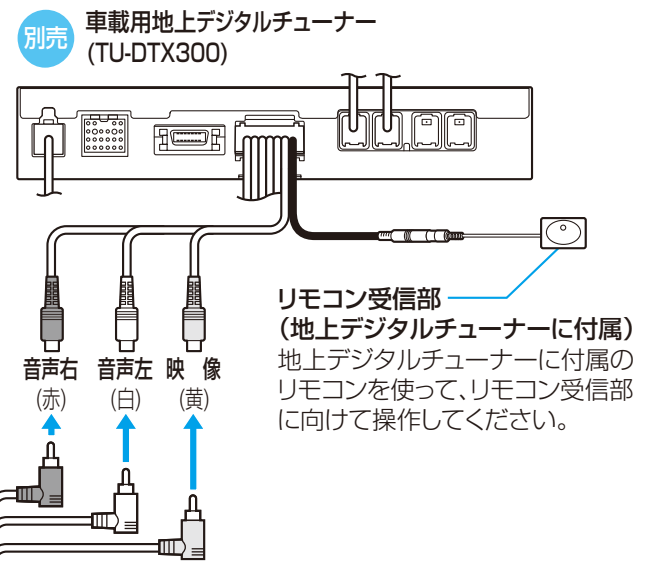

ビーコンプラグ保護カバー
(VICISビーコンユニットに付属)

接続後、必ずコネクターへカバーをかぶせてください。
(はずれ防止・コネクター保護のため)

別売 ETC 車載器 品番：CY-ET907D(例)

料金所でETC拡大図を表示したり、料金履歴を確認できます。

- 別売のETC車載器(CY-ET907D/KD、CY-ET807D)のほかに、ETC車載器接続コード(CA-EC31D)が別途必要です。

別売 地上デジタルチューナー 品番：TU-DTX300(例)

地上デジタルチューナー(TU-DTX300/DTV30)を接続し、地上デジタル放送を楽しめます。

お知らせ

- 付属のTV・FM多重アンテナは、地上アナログ放送専用です。TU-DTV30を接続する場合、地上デジタル放送の受信には、別売の地上デジタル放送受信用のアンテナ(TY-CA220DT/CA230DTF/CA250DTF)が別途必要です。
- 本機に付属のTV・FM多重アンテナは、FM多重放送と地上アナログ放送(TV)を受信するのに使用するもので、必ず本機に接続してください。
- 地上デジタル放送に切り換えるには、本機のAUDIOメニューから「外部入力」を選んでください。
- 本機のリモコンを使って、地上デジタル放送を操作できません。

別売 2台目のモニター 品番：TR-T90WV1(例)

2台目のモニターに本機の映像を表示できます。

お知らせ

- モニターにD端子がある場合は、別売のD端子ケーブル(RP-CVDG15A/30A)で地上デジタルチューナーと接続できます。

別売 リヤビューカメラ 品番：CY-RC50KD(例)

リヤビューカメラを接続できます。

- 取り付け後、必ずカメラ割込み設定を「する」にしてください。(※取扱説明書「ナビ編」)