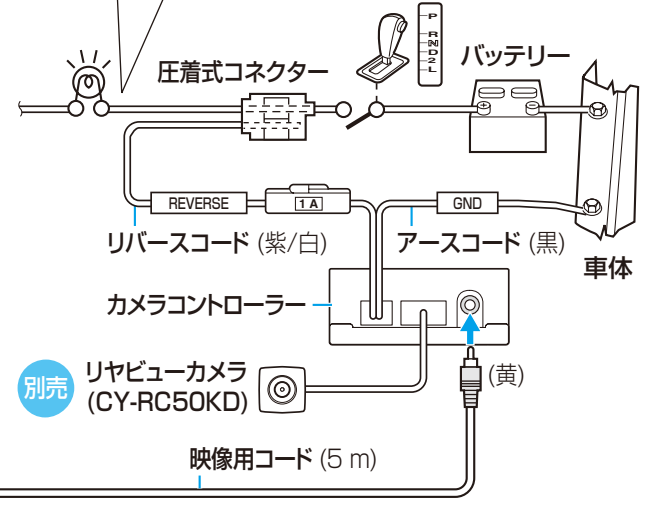

ビーコンプラグ保護カバー
(VICISビーコンユニットに付属)

接続後、必ずコネクターへカバーをかぶせてください。
(はずれ防止・コネクター保護のため)

別売 ETC 車載器 品番：CY-ET907D(例)

料金所でETC拡大図を表示したり、料金履歴を確認できます。

- 別売のETC車載器(CY-ET907D/KD、CY-ET807D)のほかに、ETC車載器接続コード(CA-EC31D)が別途必要です。

別売 地上デジタルチューナー 品番：TU-DTX300(例)

地上デジタルチューナー(TU-DTX300/DTV30)を接続し、地上デジタル放送を楽しめます。

お知らせ

- 付属のTV・FM多重アンテナは、地上アナログ放送専用です。TU-DTV30を接続する場合、地上デジタル放送の受信には、別売の地上デジタル放送受信用のアンテナ(TY-CA220DT/CA230DTF/CA250DTF)が別途必要です。
- 本機に付属のTV・FM多重アンテナは、FM多重放送と地上アナログ放送(TV)を受信するのに使用するもので、必ず本機に接続してください。
- 地上デジタル放送に切り換えるには、本機のAUDIOメニューから「外部入力」を選んでください。
- 本機のリモコンを使って、地上デジタル放送を操作できません。

別売 2台目のモニター 品番：TR-T90WV1(例)

2台目のモニターに本機の映像を表示できます。

お知らせ

- モニターにD端子がある場合は、別売のD端子ケーブル(RP-CVDG15A/30A)で地上デジタルチューナーと接続できます。

別売 リヤビューカメラ 品番：CY-RC50KD(例)

リヤビューカメラを接続できます。

- 取り付け後、必ずカメラ割込み設定を「する」にしてください。(※取扱説明書「ナビ編」)

車のシフトレバーをリバース(R)に入れたときに点灯するバックランプ(後退灯、透明のレンズが付いたランプ)の**プラス線**に接続してください。

別売 Bluetooth ユニット 品番：CY-BT200D

- iPodを本機に接続している場合、Bluetooth ユニット(CY-BT200D)は接続できません。

リヤビューカメラ接続端子
(REAR-VIEW CAMERA)

別売 リヤビューカメラ
RCA変換ケーブル
(CA-LNRC10D)