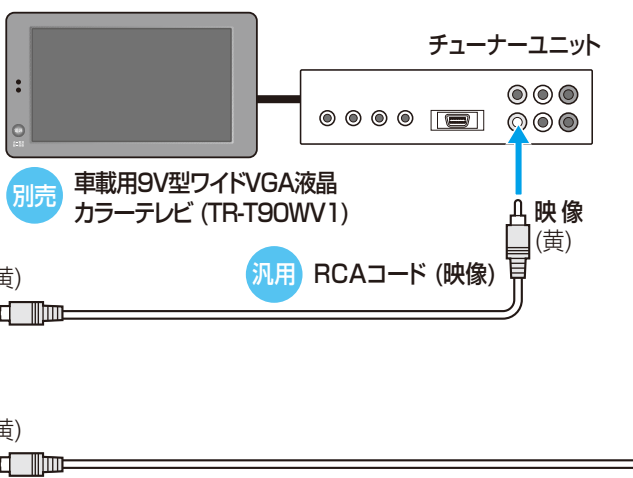

ビーコンプラグ保護カバー
(VICISビーコンユニットに付属)

接続後、必ずコネクターへカバーをかぶせてください。
(はずれ防止・コネクター保護のため)

別売 ETC 車載器 品番：CY-ET907D(例)

料金所でETC拡大図を表示したり、料金履歴を確認できます。

- 別売のETC車載器(CY-ET907D/KD、CY-ET807D)のほかに、ETC車載器接続コード(CA-EC31D)が別途必要です。

別売 地上デジタルチューナー 品番：TU-DTX300(例)

地上デジタルチューナー(TU-DTX300/DTV30)を接続し、地上デジタル放送を楽しめます。

お知らせ

- 付属のTV・FM多重アンテナは、地上アナログ放送専用です。TU-DTV30を接続する場合、地上デジタル放送の受信には、別売の地上デジタル放送受信用のアンテナ(TY-CA220DT/CA230DTF/CA250DTF)が別途必要です。
- 本機に付属のTV・FM多重アンテナは、FM多重放送と地上アナログ放送(TV)を受信するのに使用するもので、必ず本機に接続してください。
- 地上デジタル放送に切り換えるには、本機のAUDIOメニューから「外部入力」を選んでください。
- 本機のリモコンを使って、地上デジタル放送を操作できません。

別売 2台目のモニター 品番：TR-T90WV1(例)

2台目のモニターに本機の映像を表示できます。

お知らせ

- モニターにD端子がある場合は、別売のD端子ケーブル(RP-CVDG15A/30A)で地上デジタルチューナーと接続できます。

別売 リヤビューカメラ 品番：CY-RC50KD(例)

リヤビューカメラを接続できます。

- 取り付け後、必ずカメラ割込み設定を「する」にしてください。(※取扱説明書「ナビ編」)