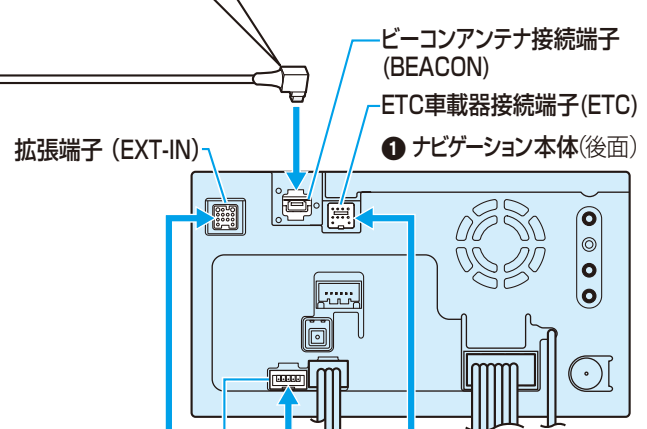

ビーコンプラグ保護カバー
(VICISビーコンユニットに付属)

接続後、必ずコネクターへカバーをかぶせてください。
(はずれ防止・コネクター保護のため)

別売 ETC 車載器 品番：CY-ET907D(例)

料金所でETC拡大図を表示したり、料金履歴を確認できます。

- 別売のETC車載器(CY-ET907D/KD、CY-ET807D)のほかに、ETC車載器接続コード(CA-EC31D)が別途必要です。

別売 地上デジタルチューナー 品番：TU-DTX300(例)

地上デジタルチューナー(TU-DTX300/DTV30)を接続し、地上デジタル放送を楽しめます。

お知らせ

- 付属のTV・FM多重アンテナは、地上アナログ放送専用です。TU-DTV30を接続する場合、地上デジタル放送の受信には、別売の地上デジタル放送受信用のアンテナ(TY-CA220DT/CA230DTF/CA250DTF)が別途必要です。
- 本機に付属のTV・FM多重アンテナは、FM多重放送と地上アナログ放送(TV)を受信するのに使用するもので、必ず本機に接続してください。
- 地上デジタル放送に切り換えるには、本機のAUDIOメニューから「外部入力」を選んでください。
- 本機のリモコンを使って、地上デジタル放送を操作できません。

別売 2台目のモニター 品番：TR-T90WV1(例)

2台目のモニターに本機の映像を表示できます。

お知らせ

- モニターにD端子がある場合は、別売のD端子ケーブル(RP-CVDG15A/30A)で地上デジタルチューナーと接続できます。

別売 リヤビューカメラ 品番：CY-RC50KD(例)

リヤビューカメラを接続できます。

- 取り付け後、必ずカメラ割込み設定を「する」にしてください。(※取扱説明書「ナビ編」)