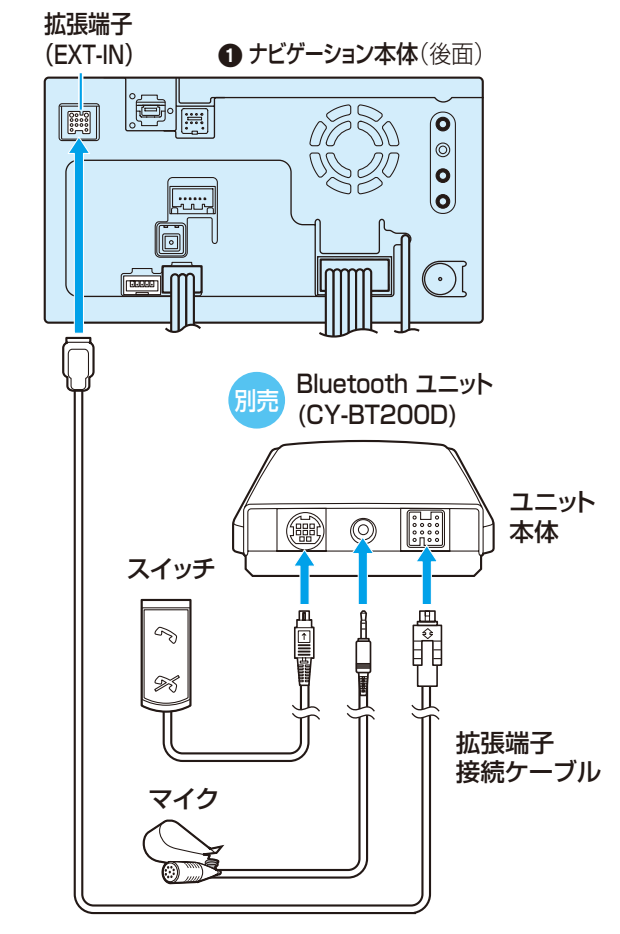

ビーコンプラグ保護カバー
(VICISビーコンユニットに付属)

接続後、必ずコネクターへカバーをかぶせてください。
(はずれ防止・コネクター保護のため)

別売 ETC 車載器 品番：CY-ET907D(例)

料金所でETC拡大図を表示したり、料金履歴を確認できます。

- 別売のETC車載器(CY-ET907D/KD、CY-ET807D)のほかに、ETC車載器接続コード(CA-EC31D)が別途必要です。

別売 地上デジタルチューナー 品番：TU-DTX300(例)

地上デジタルチューナー(TU-DTX300/DTV30)を接続し、地上デジタル放送を楽しめます。

お知らせ

- 付属のTV・FM多重アンテナは、地上アナログ放送専用です。TU-DTV30を接続する場合、地上デジタル放送の受信には、別売の地上デジタル放送受信用のアンテナ(TY-CA220DT/CA230DTF/CA250DTF)が別途必要です。
- 本機に付属のTV・FM多重アンテナは、FM多重放送と地上アナログ放送(TV)を受信するのに使用するもので、必ず本機に接続してください。
- 地上デジタル放送に切り換えるには、本機のAUDIOメニューから「外部入力」を選んでください。
- 本機のリモコンを使って、地上デジタル放送を操作できません。

別売 2台目のモニター 品番：TR-T90WV1(例)

2台目のモニターに本機の映像を表示できます。

お知らせ

- モニターにD端子がある場合は、別売のD端子ケーブル(RP-CVDG15A/30A)で地上デジタルチューナーと接続できます。

別売 リヤビューカメラ 品番：CY-RC50KD(例)

リヤビューカメラを接続できます。

- 取り付け後、必ずカメラ割込み設定を「する」にしてください。(※取扱説明書「ナビ編」)

車のシフトレバーをリバース(R)に入れたときに点灯するバックランプ(後退灯、透明のレンズが付いたランプ)の**プラス線**に接続してください。

別売 Bluetooth ユニット 品番：CY-BT200D

- iPodを本機に接続している場合、Bluetooth ユニット(CY-BT200D)は接続できません。

リヤビューカメラ接続端子
(REAR-VIEW CAMERA)

別売 リヤビューカメラ
RCA変換ケーブル
(CA-LNRC10D)