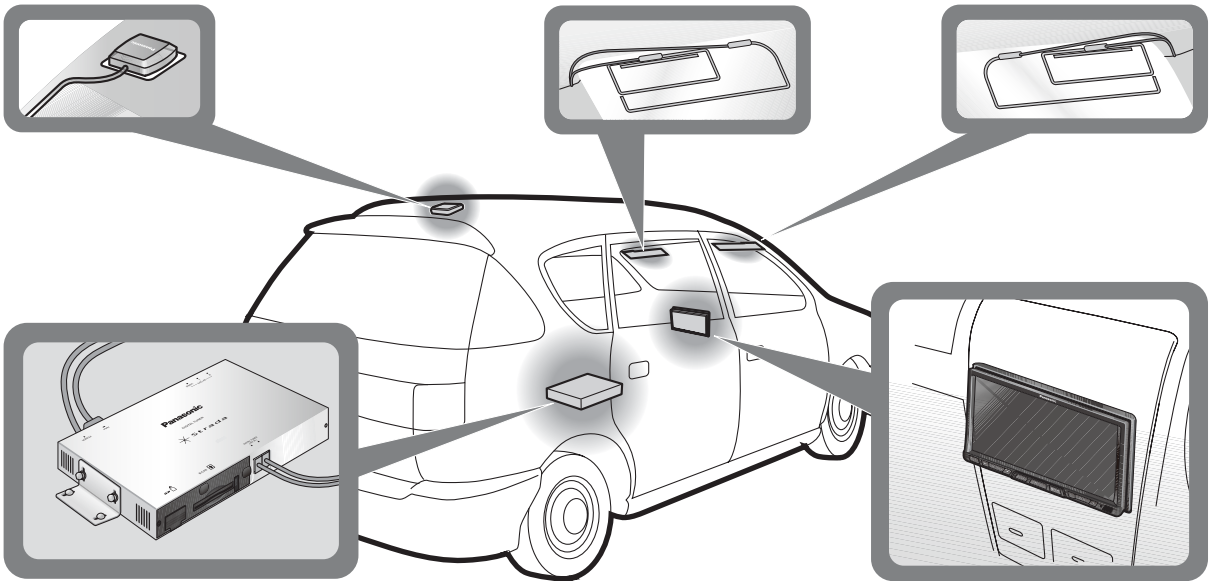

—取付例—

取り付け・配線の前に、別冊の取扱説明書(ナビ編)の「安全上のご注意」(P.6～11ページ)を必ずお読みください。

お客様へのお願い

本機取り付け、配線には専門の技術と経験が必要です。安全のため、必ずお買い上げの販売店にご依頼ください。

販売店様へのお願い

本機取り付け後、この取付説明書は必ずお客様へご返却ください。

この説明書は再生紙を使用しています。

この説明書の印刷には、植物性大豆油インキを使用しています。