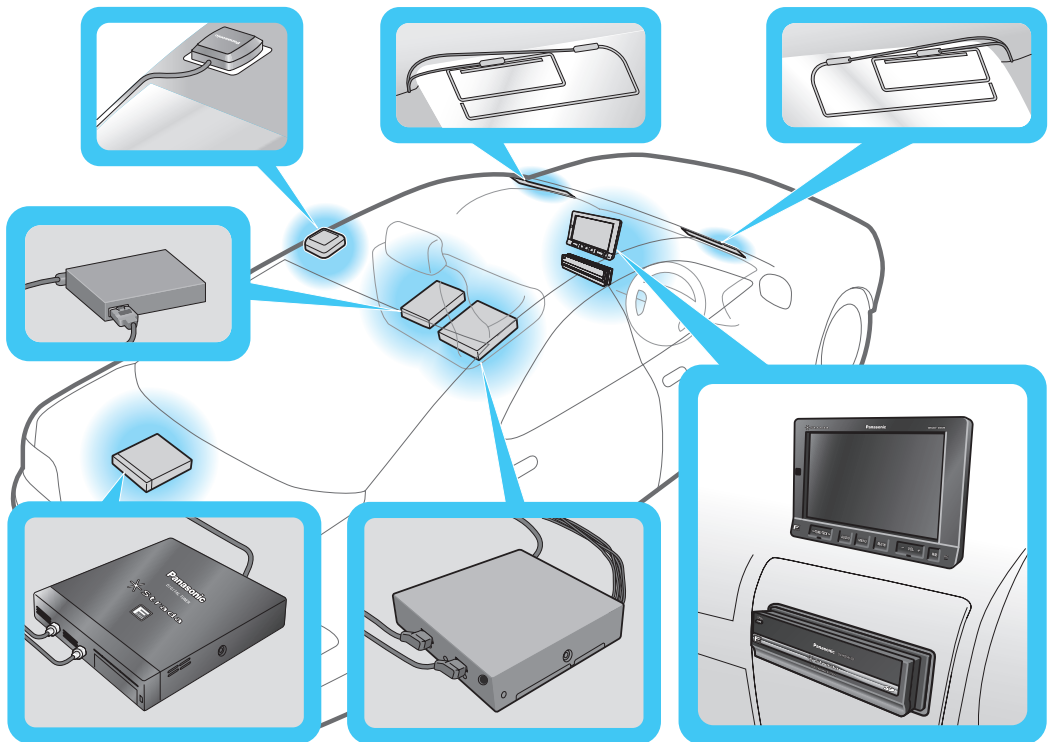

取付説明書

設置と接続

7V 型ワイドVGA オンダッシュTV
DVD/CD 内蔵 HDD カーナビステーション
車載用地上デジタルチューナーセット

品番 **CN-HDS910TD**

—取付例—

取り付け・配線の前に、別冊の取扱説明書（ナビ編）の「安全上のご注意」(P.6～11 ページ)を必ずお読みください。

お客様へのお願い

本機の取り付け、配線には専門の技術と経験が必要です。安全のため、必ずお買い上げの販売店にご依頼ください。