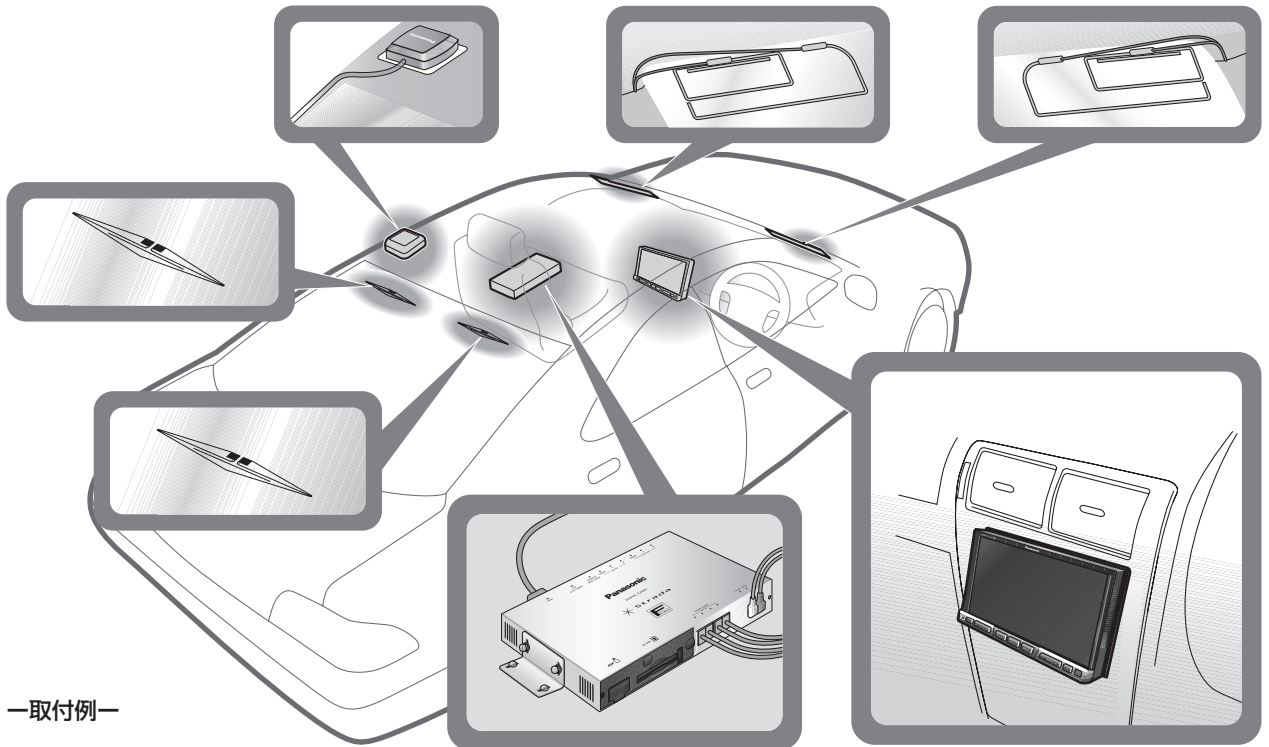

取付説明書

設置と接続

7V 型ワイドVGA モニター 2DIN AV システム
TV/DVD/CD 内蔵 HDD カーナビステーション
車載用地上デジタルチューナーセット

品番 **CN-HDS945TD**

—取付例—

取り付け・配線の前に、別冊の取扱説明書（ナビ編）の「安全上のご注意」（[p.6](#)～11 ページ）を必ずお読みください。

お客様へのお願い

本機の取り付け、配線には専門の技術と経験が必要です。
安全のため、必ずお買い上げの販売店にご依頼ください。