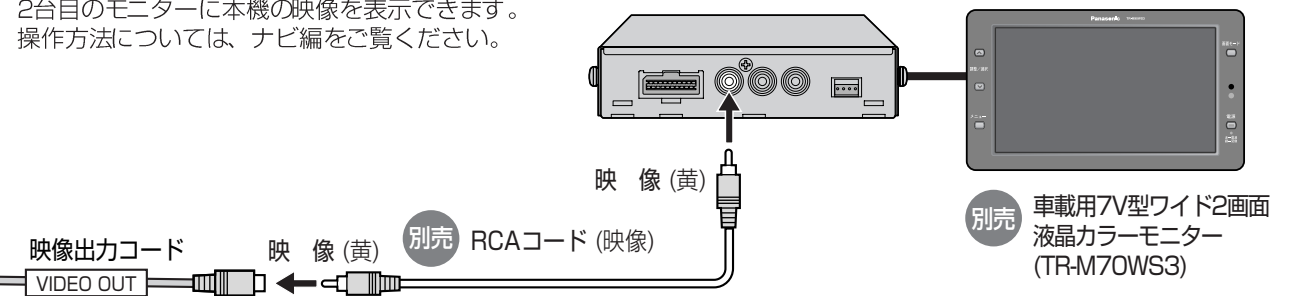

別売 ETC車載器

品番：CY-ET700D (例)

料金所でETC拡大図を表示したり、料金履歴を確認できます。操作方法については、ナビ編をご覧ください。

- ETC車載機の機種によって、対応するETC車載器接続コードは異なります。(右表参照)

ETC車載器	ETC車載器接続コード
CY-ET100D CY-ET300D	CA-EC20D
CY-ET500D CY-ET700D	CA-EC30D

別売 ETC車載器 (CY-ET700D)

別売 ETC車載器接続コード (CA-EC30D)

市販 車載用ビデオ

車載用ビデオを接続できます。操作方法については、AV編をご覧ください。

- 必ず、「外部映像入力」を「ビデオ入力」に設定してください。(AV編：「音声/映像の設定を変える」)

別売 AV接続コード(映像/ステレオ音声) [L-RAV30D(3 m)]/L-RAV60D(6 m)]

市販 車載用ビデオ

別売 車載用カメラ

品番：TW-CC160B (例)

車載用のバックカメラを接続できます。操作方法については、ナビ編をご覧ください。

- 必ず、「外部映像入力」を「カメラ入力」に設定してください。(AV編：「音声/映像の設定を変える」)

別売 2台目のモニター

2台目のモニターに本機の映像を表示できます。操作方法については、ナビ編をご覧ください。

別売 VICSビーコンユニット

品番：CY-TBX55D

電波/光ビーコンからVICS情報を受信できます。操作方法については、ナビ編をご覧ください。