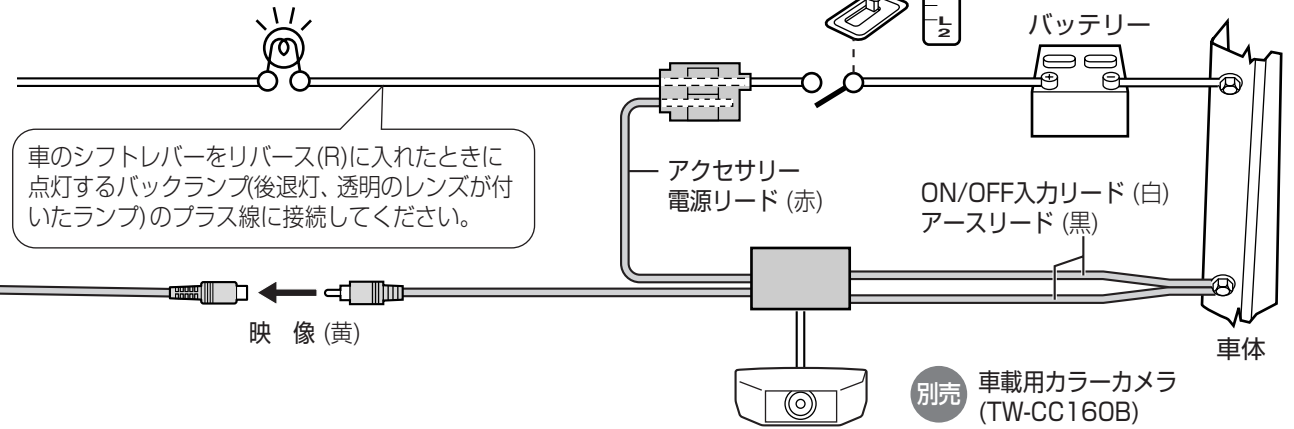

別売 ETC車載器接続コード (CA-EC30D)

市販 車載用ビデオ

車載用ビデオを接続できます。操作方法については、AV編をご覧ください。

- 必ず、「外部映像入力」を「ビデオ入力」に設定してください。(AV編：「音声/映像の設定を変える」)

別売 AV接続コード(映像/ステレオ音声) [L-RAV30D(3 m)]/L-RAV60D(6 m)]

市販 車載用ビデオ

別売 車載用カメラ

品番：TW-CC160B (例)

車載用のバックカメラを接続できます。操作方法については、ナビ編をご覧ください。

- 必ず、「外部映像入力」を「カメラ入力」に設定してください。(AV編：「音声/映像の設定を変える」)

別売 2台目のモニター

2台目のモニターに本機の映像を表示できます。操作方法については、ナビ編をご覧ください。

別売 VICSビーコンユニット

品番：CY-TBX55D

電波/光ビーコンからVICS情報を受信できます。操作方法については、ナビ編をご覧ください。