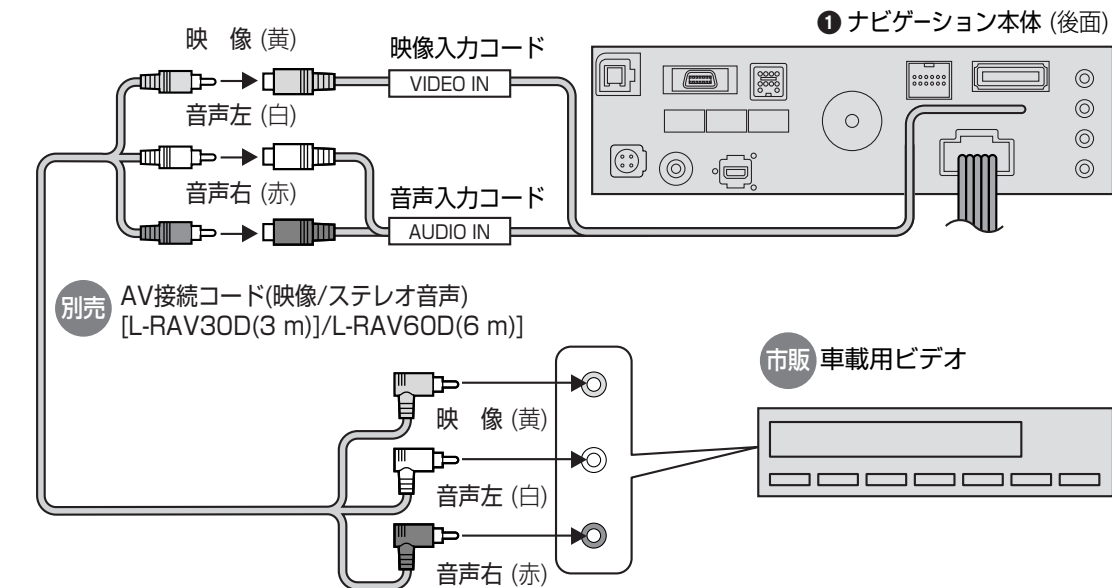

別売 ETC車載器

品番：CY-ET700D (例)

料金所でETC拡大図を表示したり、料金履歴を確認できます。操作方法については、ナビ編をご覧ください。

- ETC車載機の機種によって、対応するETC車載器接続コードは異なります。(右表参照)

ETC車載器	ETC車載器接続コード
CY-ET100D CY-ET300D	CA-EC20D
CY-ET500D CY-ET700D	CA-EC30D

別売 ETC車載器 (CY-ET700D)

別売 ETC車載器接続コード (CA-EC30D)

市販 車載用ビデオ

車載用ビデオを接続できます。操作方法については、AV編をご覧ください。

- 必ず、「外部映像入力」を「ビデオ入力」に設定してください。(AV編：「音声/映像の設定を変える」)

別売 AV接続コード(映像/ステレオ音声) [L-RAV30D(3 m)]/L-RAV60D(6 m)]

市販 車載用ビデオ

別売 車載用カメラ

品番：TW-CC160B (例)

車載用のバックカメラを接続できます。操作方法については、ナビ編をご覧ください。

- 必ず、「外部映像入力」を「カメラ入力」に設定してください。(AV編：「音声/映像の設定を変える」)

別売 2台目のモニター

2台目のモニターに本機の映像を表示できます。操作方法については、ナビ編をご覧ください。

別売 VICSビーコンユニット

品番：CY-TBX55D

電波/光ビーコンからVICS情報を受信できます。操作方法については、ナビ編をご覧ください。