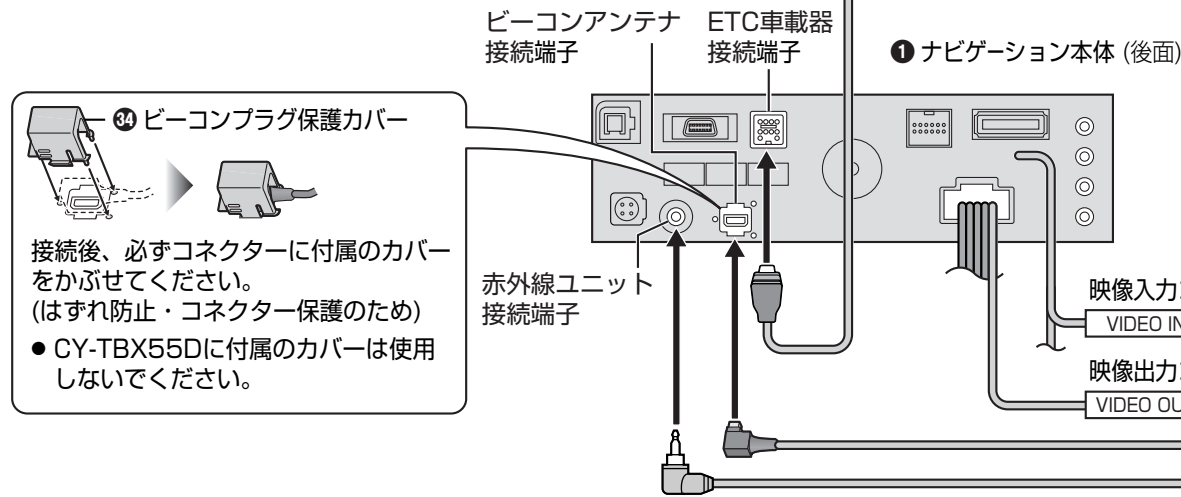

別売 ETC車載器

品番：CY-ET700D (例)

料金所でETC拡大図を表示したり、料金履歴を確認できます。操作方法については、ナビ編をご覧ください。

- ETC車載機の機種によって、対応するETC車載器接続コードは異なります。(右表参照)

ETC車載器	ETC車載器接続コード
CY-ET100D CY-ET300D	CA-EC20D
CY-ET500D CY-ET700D	CA-EC30D

別売 ETC車載器 (CY-ET700D)

別売 ETC車載器接続コード (CA-EC30D)

市販 車載用ビデオ

車載用ビデオを接続できます。操作方法については、AV編をご覧ください。

- 必ず、「外部映像入力」を「ビデオ入力」に設定してください。(AV編：「音声/映像の設定を変える」)

別売 AV接続コード(映像/ステレオ音声) [L-RAV30D(3 m)]/L-RAV60D(6 m)]

市販 車載用ビデオ

別売 車載用カメラ

品番：TW-CC160B (例)

車載用のバックカメラを接続できます。操作方法については、ナビ編をご覧ください。

- 必ず、「外部映像入力」を「カメラ入力」に設定してください。(AV編：「音声/映像の設定を変える」)

別売 2台目のモニター

2台目のモニターに本機の映像を表示できます。操作方法については、ナビ編をご覧ください。

別売 VICSビーコンユニット

品番：CY-TBX55D

電波/光ビーコンからVICS情報を受信できます。操作方法については、ナビ編をご覧ください。